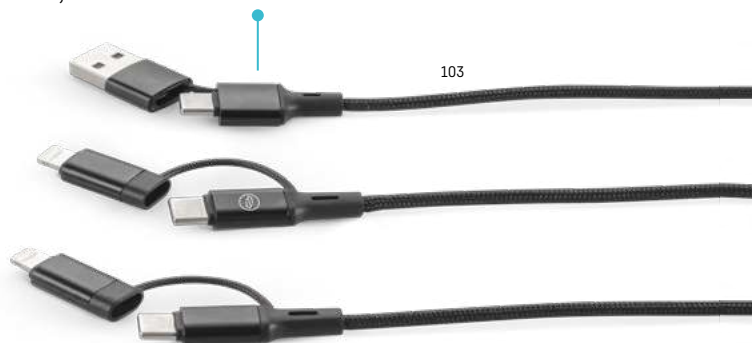

Dva USB-C výstupy, které umožňují současné nabíjení 2 USB-C zařízení

Bertozzi 97146

Superrychlý kabel 6 v 1 pro současné nabíjení až dvou zařízení. Univerzální a praktický kabel s hlavními vstupy a výstupy, které potřebujete každý den. • Recyklovaný hliník (20 % rAL) a recyklovaný PET (4 % rPET) | Vstup: USB-C (60 W); USB-A (18 W) | Výstup 1: USB-C (60 W); Lightning (27 W) | Výstup 2: USB-C (10 W); 2 v 1 microUSB a Lightning (10 W) | Superrychlé Balení: Dárková krabička z recyklovaného kraftového papíru

📏 1000 x 25 mm | Pouzdro: 155 x 40 x 30 mm | **PDP**, LSR

Kč 220,00