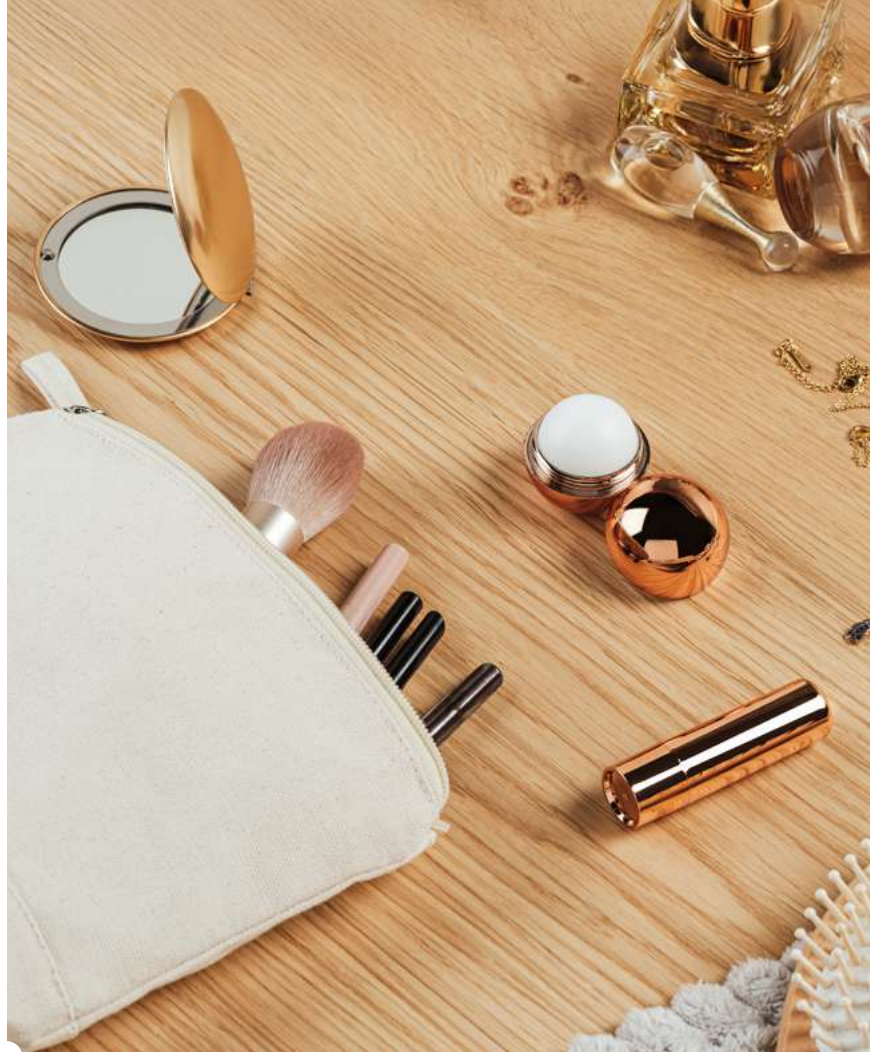

Dvojitě zrcátko se zvětšením a magnetickým uzavíráním