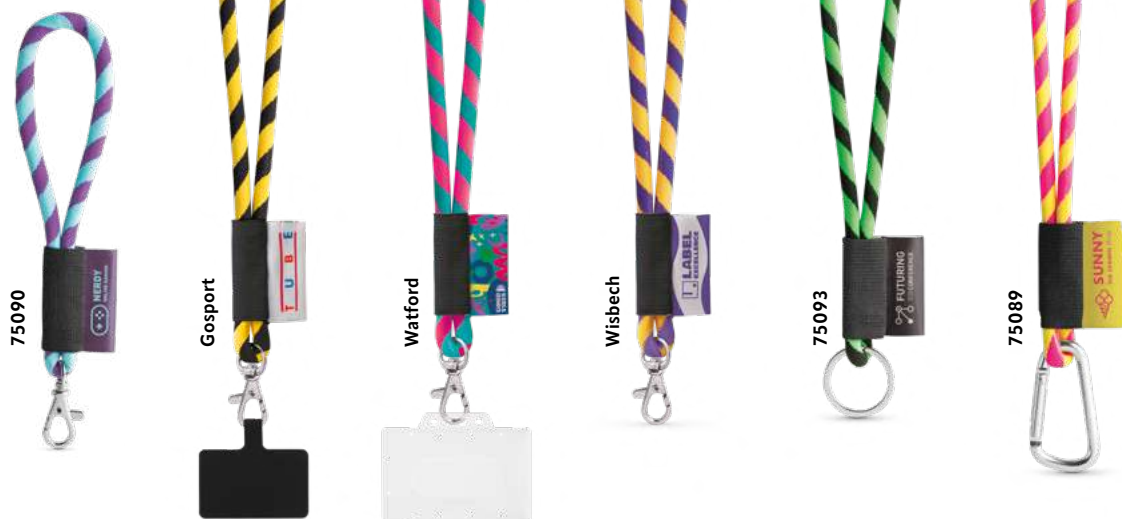

Kč 30,50

Hopps 95089

- Obdélníkový bambusový přívěsek na klíče s PET šňůrkou. Obsahuje železný kroužek pro snadnou přepravu a skladování.
- Celkem: 147 x 32 x 8 mm

Kč 7,80

Stewie Round 95094

- Kulatý přívěsek na klíče z bukového dřeva s železným kroužkem.
- Celkem: 77 x 40 mm

Kč 12,30

Stewie 95091

- Obdélníkový přívěsek na klíče z bukového dřeva s železným kroužkem.
- Celkem: 85 x 32 x 9 mm

Kč 12,30

Tube Original

24 barev k dispozici skladem

Gosport 94424

Personalizovaná polyamidová šňůrka. K dispozici je 24 standardních barev pro personalizaci. Tato dlouhá šňůrka Tube Long Lanyard obsahuje následující příslušenství a doplňky: černou gumičku, sublimační štítek o rozměrech 43 x 22 mm, standardní karabinu a držák na mobilní telefon o rozměrech 65 x 41 mm. Vyrobeno v Evropě. Uvedené ceny zahrnují sublimační personalizaci štítku.