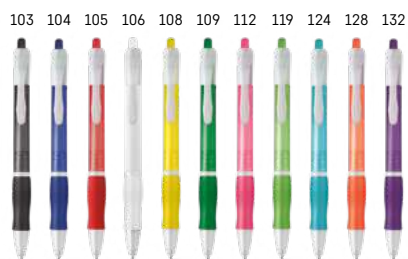

Slim 91247

Dostupné barvy:
103, 104, 105, 106, 108, 109, 112, 119, 124, 128, 132

Slim Bk 81160

Dostupné barvy:
103, 104, 105, 106, 108, 109, 112, 119, 124, 128
ABS kuličkové pero s gumovým gripem je k dispozici v různých barvách s klipem. Černý inkoust.

Ø10 x 145 mm

Kč 2,70