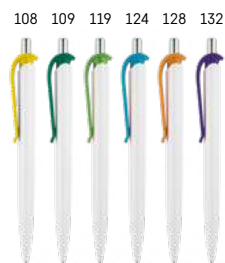

Toucan 91396

ABS kuličkové pero s otočným mechanismem a klipem.

$\updownarrow$ Ø13 x 147 mm **DUV, PDP**

Kč 6,10

Ana 91693

Kuličkové pero ABS s klipem je k dispozici v široké škále barev. Modrý inkoust.

$\updownarrow$ Ø10 x 145 mm **DUV, PDP**

Kč 6,00