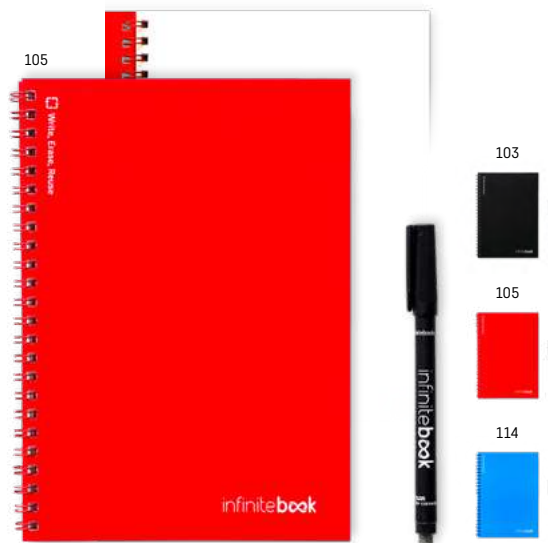

Jak vymazat knihu Infinitebook:

**Mini houbička**

Na zadní straně fixu Infinitebook je houbička jako na tabuli. Pomáhá mazat drobné pravopisné chyby.

Vlhká tkanina

S běžným hadříkem navlhčeným ve vodě a dobře vyždímaným můžete vymazat celé stránky. Tato metoda funguje nejlépe s čerstvým inkoustem.

1 903 stromů

1 Infinite Notebook = Více než 100 běžných zápisníků

**Infinitebook Lined A5 33201**

A5

Zápisník A5 - "Infinitebook" - s flexibilním obalem a kroužky ve stejné barvě. Obsahuje 15 čistých stránek ve stylu tabule a černý fix. Tento poznámkový blok umožňuje snadné psaní a mazání a je praktickým řešením pro minimalizaci spotřeby papíru. Vyrobeno v Evropě. Dodáváno v kraftové papírové obálce s nálepkou.

148 x 210 mm STI, SCR

Ceny na vyžádání

**Infinitebook Plain A5 33200**

A5

Zápisník A5 - "Infinitebook" - s flexibilním obalem a kroužky ve stejné barvě. Obsahuje 15 čistých stránek ve stylu tabule a černý fix. Tento poznámkový blok umožňuje snadné psaní a mazání a je praktickým řešením pro minimalizaci spotřeby papíru. Vyrobeno v Evropě. Dodáváno v kraftové papírové obálce s nálepkou.