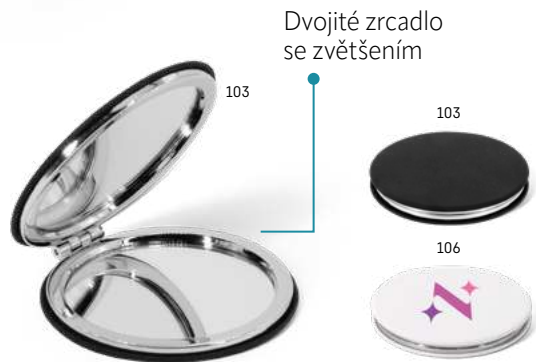

Freya 95112

- Oboustranné kulaté zrcadlo s matným PU povrchem a kovovým rámem uvnitř. Jedna strana zrcadla je normální, druhá je zvětšovací.
- Dodáváno v dárkové krabičce.

Ø70 mm | Krabička: 80 x 80 x 15 mm / DUV, LSR, SCR, PDP

Kč 46,50