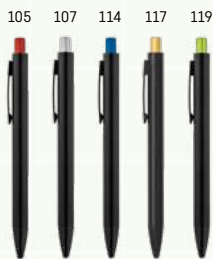

Efekt barevného laseru

Personalizujte propisky laserem
ve stejné barvě jako cvakátko.

Joan 91694

- Hliníkové kuličkové pero s matným povrchem a pružinovým mechanismem. Kuličkové pero má tělo s dvojitým povrchem, díky čemuž je vhodné pro gravírování laserem s barevným efektem.

📏 Ø10 x 140 mm **LSR**, PDP, LAS

🏷️ Kč 15,20