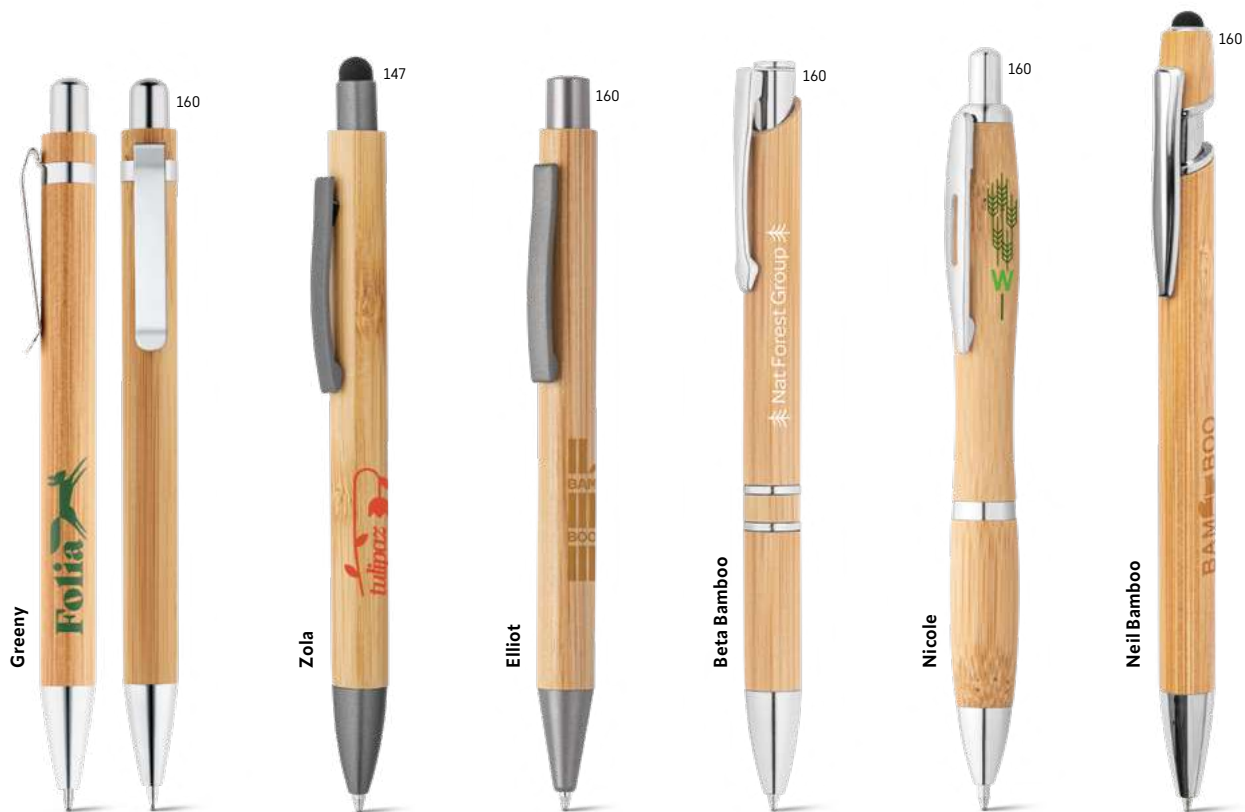

Hera 81163

Bambusové kuličkové pero s kovovým klipem.

↑ ↓ Ø11 x 138 mm / SRC, LSR, PDP, DUV

Kč 6,50

114

114 119 128 150

Kuma 81013

Bambusové kuličkové pero s klipem, protiskluzovým povrchem a barevnými prvky z pšeničného vlákna a ABS.

↑ ↓ Ø11 x 142 mm / PDP, DUV, LSR

Kč 13,50

124

119 124 150

Goya 91795

Korkové kuličkové pero s barevnými prvky z vláken z pšeničné slámy. Modrý inkoust.

↑ ↓ Ø11 x 140 mm / LSR, PDP

Kč 6,80

93277

Klee

0.44

Užijte si pocit z lehkého psaní s nádechem elegance a ohleduplnosti k životnímu prostředí

Greeny 81162

-  Set bambusového kuličkového pera a pentilky 0,7 mm. Dodáváno v dárkové krabičce z kraftového papíru vyrobené z materiálu certifikovaného FSC™ a dalších kontrolovaných materiálů.
-  \updownarrow Ø11 x 138 mm | Krabička: 171 x 53 x 23 mm
-  **DUV**, LSR, PDP, SCR
-  **Kč 39,40**