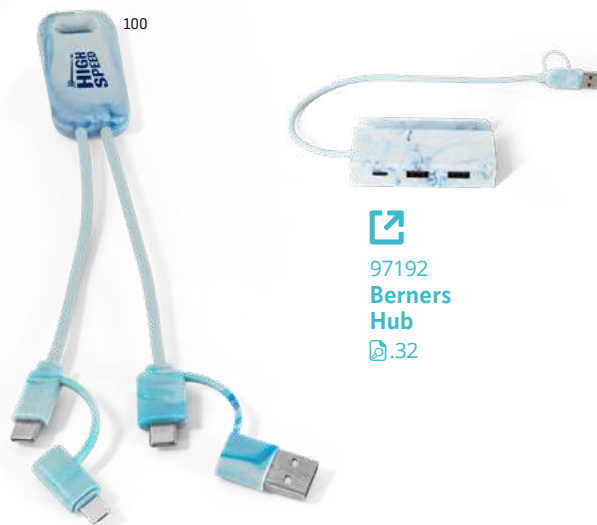

100

97192
Berners
Hub
32

Systrom 97187

+ 97186 = SUPER FAST

Sada obsahující superrychlý nabíjecí kabel a 3 adaptéry. Pouzdro slouží také jako držák na mobilní telefon. Řešení 6 v 1, které se přizpůsobí všem zařízením • Recyklovaný ABS (100 % rABS) | Kabel: superrychlý USB-C/USB-C (60 W) | Adaptéry: USB-C/USB-A; USB-C/microUSB; USB-C/Lightning | Superrychlé Balení: dárková krabička z kraftového papíru

📏 Ø84 x 10 mm | Case: 84 x 11 x 85 mm | PDP

Kč 130,00

Berners 97191

+ 97186 = SUPER FAST

Superrychlý kabel 6 v 1 s hlavními porty, které potřebujete pro svůj den. Je vyroben z recyklovaných uzávěrů a má jedinečný a elegantní vzhled • Recyklovaný PET (100 % rPET) | Kabel: superrychlý USB-C/USB-C (65 W) | Vstup: USB-C s adaptérem USB-A | Výstup: USB-C a adaptér 2 v 1 microUSB-Lightning (10 W)

📏 180 x 25 x 8 mm | box: 183 x 36 x 15 mm | PDP

Kč 127,50

127

Minsky 97090

Sada praktických a funkčních USB adaptéru, které kombinují robustnost a elegantní design.

Rozhraní USB-C a USB-A zaručují rychlé a bezpečné připojení mezi různými zařízeními, čímž eliminují obavy z kompatibility • Hliník | Adaptéry: USB-C / USB-A; USB-A / USB-C | Verze USB: 2.0 | Rychlé

📏 35 x 35 x 18 mm | SCR, PDP

Kč 94,50