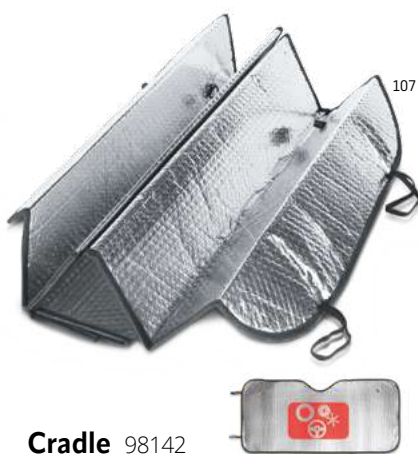

107

Cradle 98142

PE sluneční clona s polstrováním alu fólií vpředu i vzadu. Vhodné pro přední okno, obsahuje 2 upevňovací přísavky.

1300 x 600 mm TXP

Kč 92,00