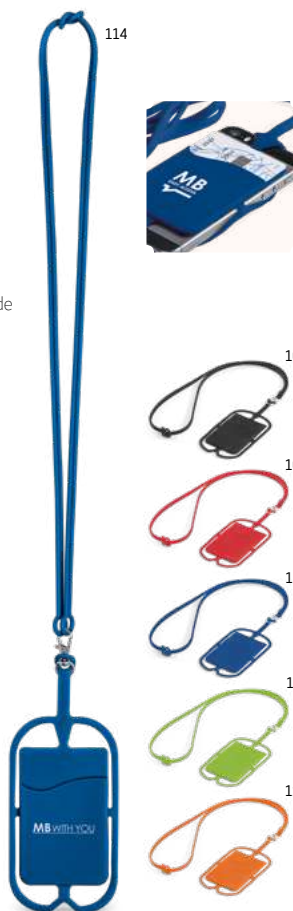

Pryma 95115

pevný držák karet z PP. Je lehký, odolný a praktický pro ochranu Vašich karet v práci, na akcích nebo přednáškách.

↑ 86 x 54 mm / PDP, DUV
Kč 10,60

Cyris 95123

Držák na mobilní telefon navržený pro větší pohodlí při cestování. Snadno se vejde do pouzdra na telefon a umožňuje vám nosit jej na krku pomocí šňůrky nebo řemínku.

↑ 20 x 480 mm / TRS, LSR, TRD
Kč 9,00

Nicolaus 94446

Silikonové pouzdro na kartu se šňůrkou a držákem na chytrý telefon.

↑ Vizitka: 57 x 86 x 4 mm | Šňůrka: 420 mm
/ SCR
Kč 24,10