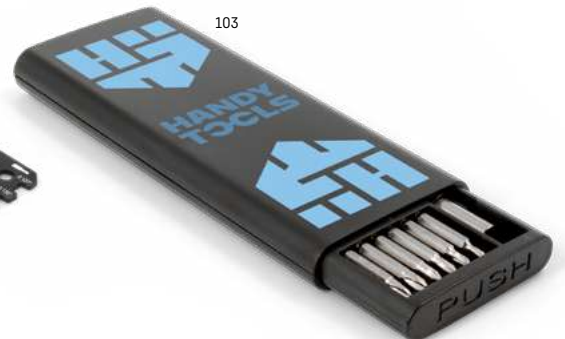

Atom 98167

Sada šroubováků s magnetickými hroty, které lze vyměnit podle potřeby. Krabička je vyrobena z recyklovaného ABS (100% rABS), má magnetické uzavření a zapínání na patentky a obsahuje rukojeť šroukováku a 24 hrotů z uhlíkové oceli. Dodáváno v dárkové krabičce z kraftového papíru.

📏 166 x 67 x 18 mm

🏷️ Kč 192,50