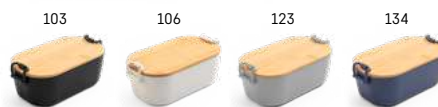

Mahleb 94390

Vzduchotěsná nádoba z PP s bambusovým víkem a bočními bezpečnostními přezkami. Vhodná do myčky nádobí a mikrovlnné trouby, nutné sejmut víko. Objem až 1 L.

200 x 107 x 70 mm DUV, PDP, SCR, LSR

Kč 121,50