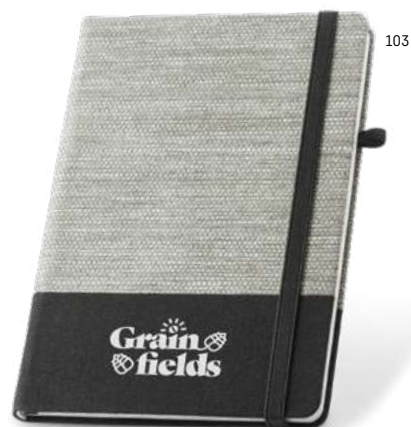

 A5  155 x 219 mm 

Kč 75,00

103

104

106

103

Milky 93271

 Zápisník A5 s pevnou vazbou ze 100% recyklovaného papíru. Obsahuje 160 linkovaných stránek (70 g/m²) v barvě slonové kosti ze 100% recyklovaného papíru, oddělovací pásku a gumičku.