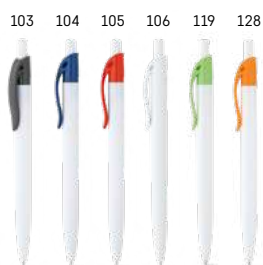

Mars 91498

ABS kuličkové pero s barevným klipem.

$\updownarrow$ Ø10 x 140 mm **PDP, DUV**

Kč 2,30