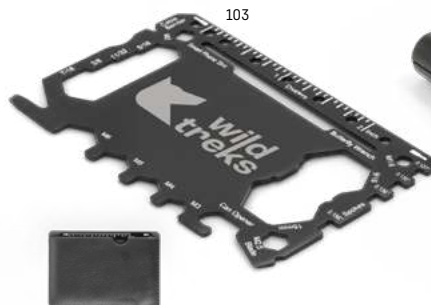

 Multifunkční karta z nerezové oceli. Obsahuje 8 funkcí: pilku, nůžky, klíč, šroubovák, křížový šroubovák, měřicí stupnici, otvírák na láhve a přívěšek na klíče.

📏 80 x 30 mm  

🏷️ Kč 35,00

Peebles 98166

 Multifunkční karta z nerezové oceli. Obsahuje 20 funkcí: otvírák na láhve, šroubováky různých velikostí, šestihranné klíče různých velikostí, rezačku, otvírák na dopisy, odstraňovač sponek, nůž a pravítko. Dodáváno v PU tašce.