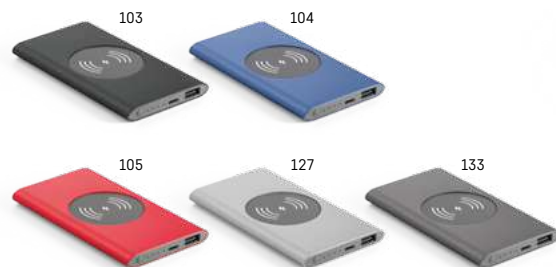

Čistá energie: využijte slunce k nabíjení všech svých zařízení

Clerk 97137

 Powerbanka se solárním panelem, svítlnou a indikátorem stavu nabití. Ideální pro nouzové situace, a to jak díky možnosti nabíjení baterie pomocí slunečního světla, tak díky vestavěné LED svítlně • Recyklovaný hliník (100 % rAL) | 8 000 mAh | Vstup: USB-C (10 W) | Výstupy: 2x USB-A, USB-C (10 W) | Obsahuje: kabel USB-A / USB-C | Balení: dárková krabička z recyklovaného kraftového papíru

  10 x 153 x 74 mm  LSR

Kč 440,00

127

103

 WIRELESS CHARGE

Cassini 97078

 Powerbanka s bezdrátovým nabíječem, odolná a se štíhlým designem, je ideální pro každodenní přenášení. LED indikátor stavu nabití baterie umožňuje snadno zjistit, kdy je třeba ji dobít • Recyklovaný hliník (100 % rAL) | 4 000 mAh | Výkon bezdrátového Vstup: USB-C (10 W) | Výstup: USB-A (10 W) | Obsahuje: kabel USB-A / USB-C