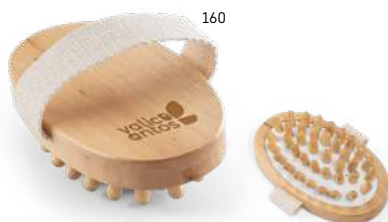

Žínka do sprchy: Ø100 mm | Ručník: 690 x 80 mm | Pemza: 100 x 50 x 20 mm | Taška: 280 x 200 mm TRD, TRS

Kč 127,00

Downey 95058

Dřevěný masážní kartáč proti celulitidě (250 g/m²). S bavlněnou rukojetí pro lepší uchopení. Dodává se v kraftové krabičce.