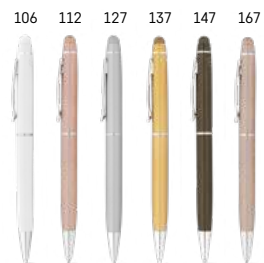

Julie 81144

Recyklovaný hliník (100% rAL) kuličkové pero s dotykovým hrotem. K dispozici v elegantních barvách. Modrý inkoust.

Ø10 x 141 mm LSR, PDP

Kč 37,30