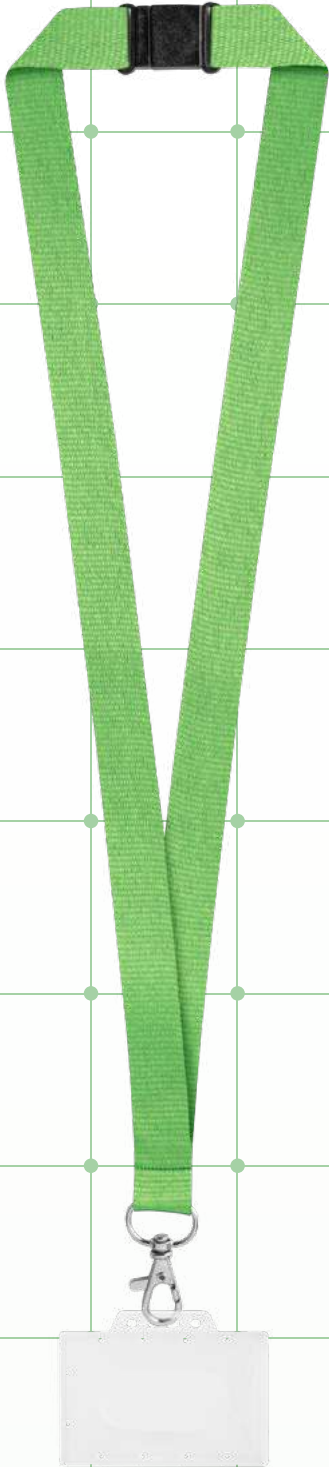

CONNECT'IN