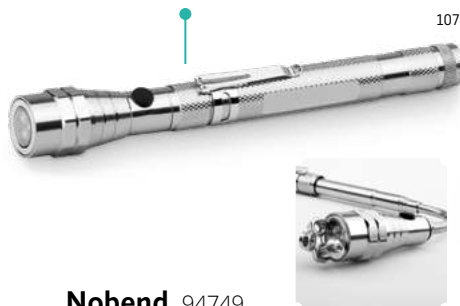

Teleskopická a flexibilní

Nobend 94749

Prodlužitelná a flexibilní kovová LED svítilna se třemi LED (13 lumenů), magnetem na vrchní části a klipem. Zahrnuje 4 LR44 litiové baterie. Dodáváno v krabičce.

$\varnothing$ 22 x 175 mm | Krabička: 25 x 25 x 174 mm

LSR, DOM

Kč 148,50