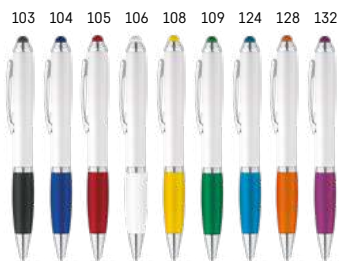

Sans 91634

- ABS kuličkové pero s kovovou sponou a otočným mechanismem. Vhodné pro použití na dotykových zařízeních díky gumové špičce. Pohodlné psaní díky protiskluzovému gripu, k dispozici v široké škále barev. Modrý inkoust.
- $\updownarrow$ Ø11 x 135 mm
- **Kč 5,70**

Swing rPET 91772

- Kuličkové pero z recyklovaného PET (100% rPET) s kovovou sponou. K dispozici v široké škále barev. Modrý inkoust.
- $\updownarrow$ Ø12 x 133 mm
- **Kč 6,30**

Swing 91019

- ABS kuličkové pero s hliníkové sponou a barevným protiskluzovým gripem. Modrý inkoust.
- $\updownarrow$ Ø12 x 140 mm
- **Kč 4,30**

Move 81132

- **Dostupné barvy:** 102, 103, 104, 105, 106, 108, 109, 119, 124, 128, 132

Move Bk 81161

- **Dostupné barvy:** 104, 105, 106, 109, 124
- ABS kuličkové pero s klipem a kovovými detaily. Bílé tělo s barevným protiskluzovým gripem. K dispozici v široké škále barev. Černý inkoust.
- $\updownarrow$ Ø12 x 140 mm
- **Kč 4,30**