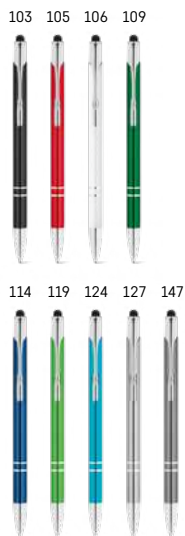

Kč 12,80

Neil 91799

Kuličkové pero z recyklovaného hliníku (100% rAL) s dotykovým hrotem v horní části pera. Modrý inkoust.

Ø10 x 143 mm PDP, LSR

Kč 13,60

Galba 91849

-  Hliníkové kuličkové pero s barevným tělem a gumovou povrchnou úpravou. K dispozici v široké škále barev.
-  Modrý inkoust.
-  Ø8 x 142 mm **LSR, PDP, LAS**
-  **Kč 17,40**