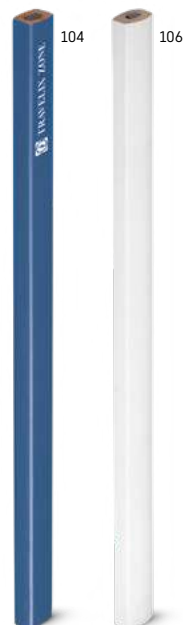

Grafit 91768

Obdélníková dřevěná truhlářská tužka (neořezaná). Ideální pro značení všech povrchů. Stupeň tvrdosti: HB.

↕ 11 x 175 x 7 mm PDP, LSR, DUV

Kč 4,50

Grafit Colour 91725

Obdélníková dřevěná tesařská tužka (neořezaná). Ideální pro značení všech povrchů. Stupeň tvrdosti: HB.

↕ 11 x 175 x 7 mm PDP, DUV

Kč 4,50