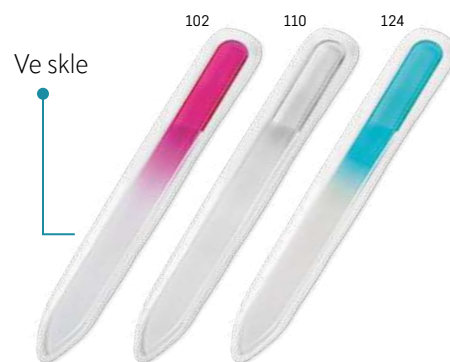

Kč 71,50

Nadia 94843

- Čtyřdílná souprava na manikúru s kleštičkami, nůžkami, pinzetou a nástrojem na zatlačování kůžičky. Dodáváno v pouzdrů.

100 x 53 x 20 mm / DOM, SCR, DUV, PDP

Kč 43,00

Raspera 94861

- Skleněný pilník na nehty, dodávaný v krabičce.