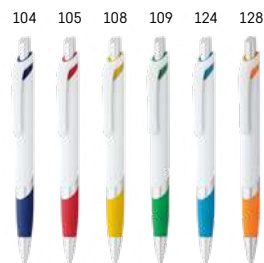

Molla 81174

ABS kuličkové pero s barevnou protiskluzovou rukojetí a klipem.

Ø13 x 140 mm

Kč 10,20