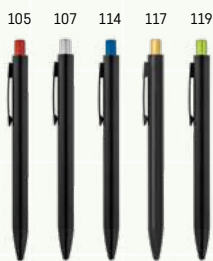

Efekt barevného laseru

Personalizujte propisky laserem
ve stejné barvě jako cvakátko.

Joan 91694

- Hliníkové kuličkové pero s matným povrchem a pružinovým mechanismem. Kuličkové pero má tělo s dvojitým povrchem, díky čemuž je vhodné pro gravírování laserem s barevným efektem.

Ø10 x 140 mm LSR, PDP, LAS

Kč 15,20