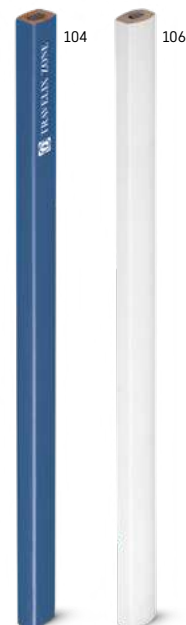

Grafit 91768

Obdélníková dřevěná truhlářská tužka (neořezaná). Ideální pro značení všech povrchů. Stupeň tvrdosti: HB.

↕ 11 x 175 x 7 mm PDP, LSR, DUV

Kč 4,50

Grafit Colour 91725

Obdélníková dřevěná tesařská tužka (neořezaná). Ideální pro značení všech povrchů. Stupeň tvrdosti: HB.

↕ 11 x 175 x 7 mm PDP, DUV

Kč 4,50