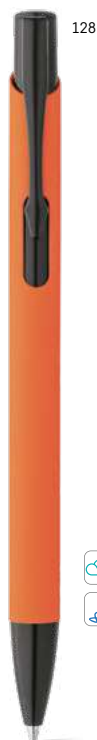

Poppins 81140

- Hliníkové kuličkové pero s barevným tělem a gumovou povrchovou úpravou. Modrý inkoust.

Ø10 x 137 mm DUV, LSR

Kč 15,50