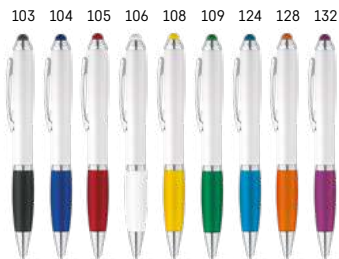

Sans 91634

- ABS kuličkové pero s kovovou sponou a otočným mechanismem. Vhodné pro použití na dotykových zařízeních díky gumové špičce. Pohodlné psaní díky protiskluzovému gripu, k dispozici v široké škále barev. Modrý inkoust.
- $\updownarrow$ Ø11 x 135 mm **DUV**, PDP
- **Kč 5,70**

Swing rPET 91772

- Kuličkové pero z recyklovaného PET (100% rPET) s kovovou sponou. K dispozici v široké škále barev. Modrý inkoust.
- $\updownarrow$ Ø12 x 133 mm **DUV**
- **Kč 6,30**

Swing 91019

- ABS kuličkové pero s hliníkové sponou a barevným protiskluzovým gripem. Modrý inkoust.
- $\updownarrow$ Ø12 x 140 mm **DUV**, PDP
- **Kč 4,30**

Move 81132

- **Dostupné barvy:** 102, 103, 104, 105, 106, 108, 109, 119, 124, 128, 132

Move Bk 81161

- **Dostupné barvy:** 104, 105, 106, 109, 124
- ABS kuličkové pero s klipem a kovovými detaily. Bílé tělo s barevným protiskluzovým gripem. K dispozici v široké škále barev. Černý inkoust.
- $\updownarrow$ Ø12 x 140 mm **DUV**
- **Kč 4,30**