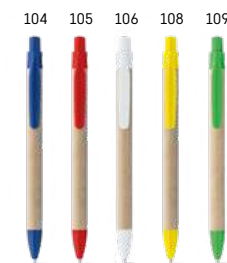

Remi 91628

- Kuličkové pero vyrobené ze 100% recyklovaného papíru s klipem. Modrý inkoust.
- $\varnothing 10 \times 138$ mm
- Kč 3,40