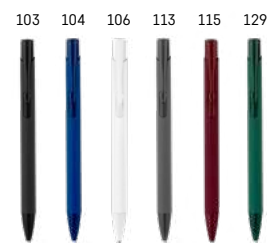

Ø10 x 140 mm LSR, PDP, LAS

Kč 15,20

Poppins 81140

- Hliníkové kuličkové pero s barevným tělem a gumovou povrchovou úpravou. Modrý inkoust.

Ø10 x 137 mm DUV, LSR

Kč 15,50

Clint 91944

- Kuličkové pero z recyklovaného hliníku (100% rAL) s pryžovou úpravou. Modrý inkoust.