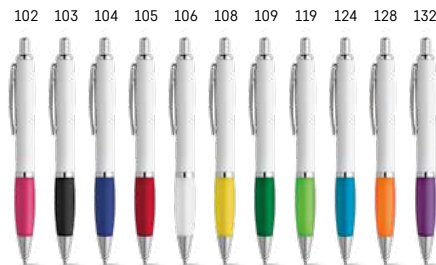

Swing 91019

- ABS kuličkové pero s hliníkové sponou a barevným protiskluzovým gripem. Modrý inkoust.
- $\updownarrow$ Ø12 x 140 mm **DUV**, PDP
- **Kč 4,30**

Move 81132

- **Dostupné barvy:** 102, 103, 104, 105, 106, 108, 109, 119, 124, 128, 132

Move Bk 81161

- **Dostupné barvy:** 104, 105, 106, 109, 124
- ABS kuličkové pero s klipem a kovovými detaily. Bílé tělo s barevným protiskluzovým gripem. K dispozici v široké škále barev. Černý inkoust.
- $\updownarrow$ Ø12 x 140 mm **DUV**
- **Kč 4,30**