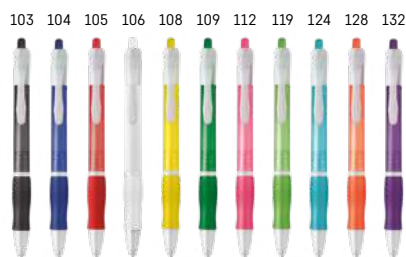

 Ø11 x 147 mm 

 Kč 9,60

Molla 81174

 ABS kuličkové pero s barevnou protiskluzovou rukojetí a klipem.

 Ø13 x 140 mm 

 Kč 10,20

Caribe 91256

 ABS kuličkové pero s klipem. K dispozici v široké škále barev. Modrý inkoust.

 Ø10 x 138 mm 

 Kč 7,50

Slim 91247

 Dostupné barvy: 103, 104, 105, 106, 108, 109, 112, 119, 124, 128, 132

Slim Bk 81160

 Dostupné barvy: 103, 104, 105, 106, 108, 109, 112, 119, 124, 128
ABS kuličkové pero s gumovým gripem je k dispozici v různých barvách s klipem. Černý inkoust.