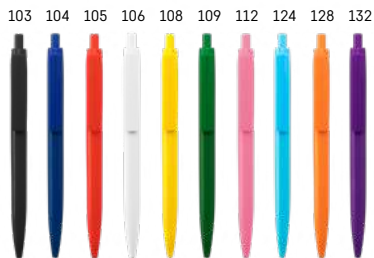

Velký klip pro personalizaci

Nolwen 91982

Kuličkové pero z ABS plastu s pevným lesklým povrchem. Má velký klip a modré písmo. Rozměry klipu umožňují různé možnosti přizpůsobení. K dispozici v široké škále barev.

$\varnothing 10 \times 140$ mm

Kč 3,40