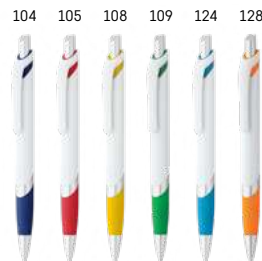

Ø8 x 126 mm PDP

Kč 6,50

Camila 81168

Kuličkové pero z pšeničného slaměného vlákna a ABS s klipem, dostupné v několika barvách.

Ø10 x 141 mm SRC, PDP

Kč 3,20

Boop 81129

 ABS kuličkové pero s klipem a otočným mechanismem. Modrá nápň.

 Ø11 x 147 mm 

 Kč 9,60

Molla 81174

 ABS kuličkové pero s barevnou protiskluzovou rukojetí a klipem.

 Ø13 x 140 mm 

 Kč 10,20

Caribe 91256

 ABS kuličkové pero s klipem. K dispozici v široké škále barev. Modrý inkoust.