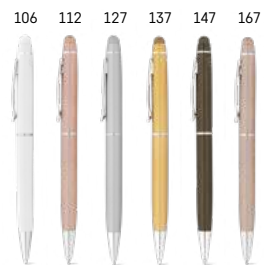

 Hliníkové kuličkové pero (94 % recyklované) s inovativním tvarem klipu, který vyniká svou jedinečností a elegancí. Modrý inkoust.

 \updownarrow Ø10 x 140 mm 

Kč 23,50

Kylie set 91980

 Sada se skládá z kuličkového pera a pera bez inkoustu, obě jsou vyrobená z hliníku (94 % recyklovaná). Kuličkové pero má modrý inkoust a pero bez inkoustu umožňuje dlouhodobé používání bez nutnosti ořezávání. Dodává se v dárkové kraftové papírové krabičce, vyrobené z certifikovaného materiálu FSC™ a dalších kontrolovaných materiálů.

 \updownarrow Kuličkové pero: Ø10 x 138 mm | Inkoustové pero: Ø10 x 138 mm

\updownarrow Pouzdro: 172 x 53 x 22 mm 

Kč 62,00

 **Julie** 81144

 Recyklovaný hliník (100% rAL) kuličkové pero s dotykovým hrotem. K dispozici v elegantních barvách. Modrý inkoust.