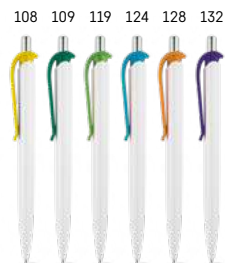

 Ø10 x 145 mm 

 Kč 2,70

Velký klip pro personalizaci

Nolwen 91982

 Kuličkové pero z ABS plastu s pevným lesklým povrchem. Má velký klip a modré písmo. Rozměry klipu umožňují různé možnosti přizpůsobení. K dispozici v široké škále barev.

 $\varnothing 10 \times 140$ mm 

Kč 3,40

Mars 91498

 ABS kuličkové pero s barevným klipem. $\varnothing 10 \times 140$ mm 

 Kč 2,30

Toucan 91396

 ABS kuličkové pero s otočným mechanismem a klipem.

 $\varnothing 13 \times 147$ mm 

 Kč 6,10

Ana 91693

 Kuličkové pero ABS s klipem je k dispozici v široké škále barev. Modrý inkoust.

 $\varnothing 10 \times 145$ mm 

Kč 6,00

Pollock 91722

 Dřevěná tužka s gumou (neořezaná). Stupeň tvrdosti: HB. K dispozici v široké škále barev.