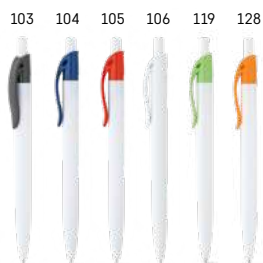

 Ø10 x 138 mm 

 Kč 7,50

Slim 91247

 Dostupné barvy: 103, 104, 105, 106, 108, 109, 112, 119, 124, 128, 132

Slim Bk 81160

 Dostupné barvy: 103, 104, 105, 106, 108, 109, 112, 119, 124, 128
ABS kuličkové pero s gumovým gripem je k dispozici v různých barvách s klipem. Černý inkoust.

 Ø10 x 145 mm 

 Kč 2,70

Velký klip pro personalizaci

Nolwen 91982

 Kuličkové pero z ABS plastu s pevným lesklým povrchem. Má velký klip a modré písmo. Rozměry klipu umožňují různé možnosti přizpůsobení. K dispozici v široké škále barev.

 $\varnothing 10 \times 140$ mm 

Kč 3,40

Mars 91498

 ABS kuličkové pero s barevným klipem. $\varnothing 10 \times 140$ mm 

 Kč 2,30

Toucan 91396

 ABS kuličkové pero s otočným mechanismem a klipem.

 $\varnothing 13 \times 147$ mm 