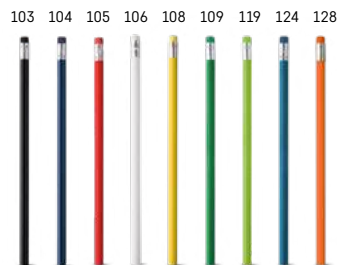

Ateneo 91736

Dřevěná tužka s gumou (neořezaná). Stupeň tvrdosti: HB. K dispozici v široké škále barev.

↕ Ø7 x 190 mm DUV, PDP

Kč 1,60