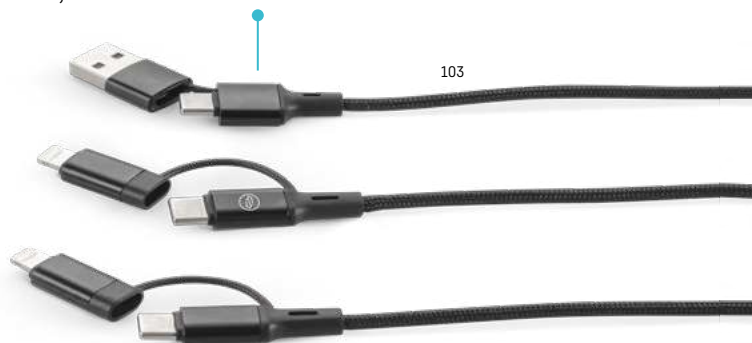

📏 Složený: 70 x 70 x 25 mm | Krabice: 110 x 90 x 36 mm | **LSR**, PDP

Kč 610,00

92570
Yangon
📏 .95

92574
Newcastle bag
📏 .107

Dva USB-C výstupy, které umožňují současné nabíjení 2 USB-C zařízení

Bertozzi 97146