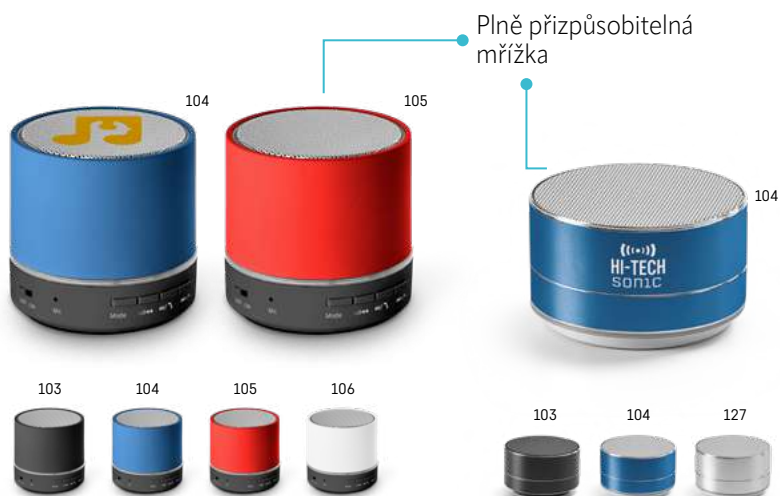

113

Teds 97208

- Přenosný reproduktor s jednoduchým designem, pogumovaným povrchem a látkovou mřížkou.
 - Je vybaven rukojetí pro snadné zavěšení nebo přenášení a protiskluzovými silikonovými nožičkami.
 - Dva vnitřní reproduktory poskytují čistější a působivější zvuk • ABS, látka | BT v4.2 | Akustický výkon: 6 W (2 x 3 W) | 1 200 mAh | Přibližná výdrž: 4 h | Vstup: microUSB-C (5 W); microSD; 3,5 mm | Hands-free; FM rádio | Obsah balení: Kabel USB-A / microUSB; 3,5 mm audio kabel
 - 160 x 120 x 50 mm | Krabička: 180 x 180 x 66 mm
 - SCR, TRS, TRD
- KČ 430,00**

103

Grubbs 97933

- Přenosný reproduktor s bezdrátovým nabíjením na horní straně. Praktický 2v1, který kombinuje zábavu a funkčnost • ABS; tkanina | BT v5.0 | 5W | Zvukový výkon: 3 W | 300 mAh | Přibližná výdrž: 2 h | Vstup: microUSB (10 W); 3,5 mm | Obsah balení: kabel USB-A / microUSB; 3,5 mm audio kabel
 - 108 x 56 x 54 mm
 - DOM
- KČ 335,00**

113

Gante 97395

- Přenosný reproduktor s vestavěným mikrofonem pro lepší uživatelský zážitek a pohlcující zvuk • ABS; tkanina | BT v5.0 | Zvukový výkon: 3 W | 300 mAh | 2 h | Vstup: USB-C (2,5 W); microSD; USB-A | Hands-free; FM rádio | Obsah balení: Kabel USB-A / USB-C
 - 120 x 80 x 40 mm | Krabička: 142 x 85 x 45 mm
 - DUV, SCR
- KČ 317,50**