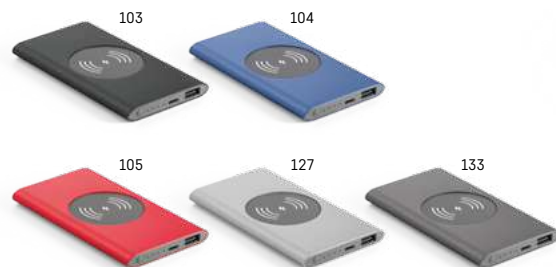

WIRELESS CHARGE

Cassini 97078

Powerbanka s bezdrátovým nabíječem, odolná a se štíhlým designem, je ideální pro každodenní přenášení. LED indikátor stavu nabití baterie umožňuje snadno zjistit, kdy je třeba ji dobít • Recyklovaný hliník (100 % rAL) | 4 000 mAh | Výkon bezdrátového Vstup: USB-C (10 W) | Výstup: USB-A (10 W) | Obsahuje: kabel USB-A / USB-C

123 x 70 x 10 mm DUV, LSR, PDP, SCR

Kč 336,00