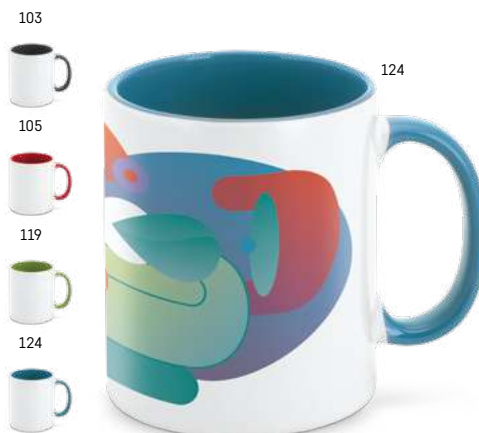

## Aniseed 93990

Keramický hrnek vhodný na sublimaci s objemem až 350 ml. Dodává se v dárkové krabičce.

Ø83 x 98 mm | Krabička: 100 x 118 x 86 mm

**SUB, PDP**

Kč 55,50