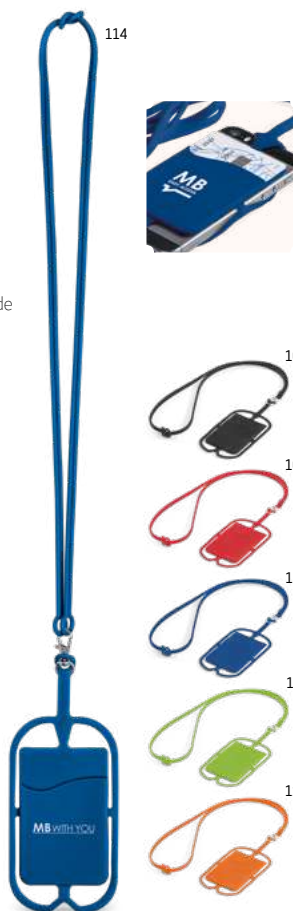

↕ 20 x 530 mm

Kč 10,60

Murray 94402

Polyesterová šňůrka s kovovou karabinou, odnímatelnou přezkou, popruhem na mobilní telefon a bezpečnostním zámkem.

↕ 20 x 510 mm

Kč 13,60

Lariat 94405

Polyesterová šňůrka s kovovou karabinou.

↕ 20 x 480 mm

Kč 6,80

Leeds 95125

Polyesterová šňůrka s kovovým karabinou a bezpečnostní sponou.

↕ 20 x 470 mm

Kč 0,00

Pryma 95115

Pevný držák karet z PP. Je lehký, odolný a praktický pro ochranu Vašich karet v práci, na akcích nebo přednáškách.

↑ 86 x 54 mm / PDP, DUV
Kč 10,60

Cyris 95123

Držák na mobilní telefon navržený pro větší pohodlí při cestování. Snadno se vejde do pouzdra na telefon a umožňuje vám nosit jej na krku pomocí šňůrky nebo řemínku.

↑ 20 x 480 mm / TRS, LSR, TRD
Kč 9,00

Nicolous 94446

Silikonové pouzdro na kartu se šňůrkou a držákem na chytrý telefon.

↑ Vizitkár: 57 x 86 x 4 mm | Šňůrka: 420 mm
/ SCR
Kč 24,10

Weave 94408

Nastavitelná polyesterová šňůrka na krk s kovovou karabinou, bezpečnostním zámkem a plochou pro doming (3D).