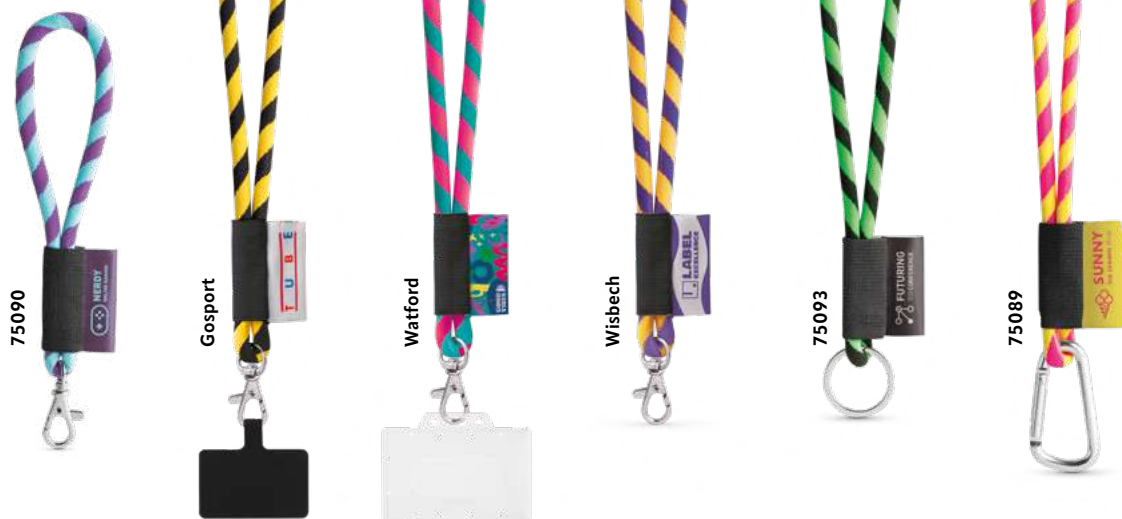

Kč 36,10

Meeko 95120

- Kovová klíčenka v kulatém tvaru ze zinku a bambusu. Díky otvíráku je tento přívěšek na klíče praktickým doplňkem, který je dobré mít vždy po ruce. Dodáváno v pouzdru z kraftového papíru.
- Celkem: 90 x 39 x 3 mm | Taška: 100 x 55 mm

Kč 30,50

Hopps 95089

- Obdélníkový bambusový přívěšek na klíče s PET šňůrkou. Obsahuje železný kroužek pro snadnou přepravu a skladování.
- Celkem: 147 x 32 x 8 mm

Kč 7,80

Stewie Round 95094

- Kulatý přívěšek na klíče z bukového dřeva s železným kroužkem.
- Celkem: 77 x 40 mm

Kč 12,30

Stewie 95091

- Obdélníkový přívěšek na klíče z bukového dřeva s železným kroužkem.
- Celkem: 85 x 32 x 9 mm

Kč 12,30

Tube Original

24 barev k dispozici skladem

Gosport 94424

Personalizovaná polyamidová šňůrka. K dispozici je 24 standardních barev pro personalizaci. Tato dlouhá šňůrka Tube Long Lanyard obsahuje následující příslušenství a doplňky: černou gumičku, sublimační štítek o rozměrech 43 x 22 mm, standardní karabinu a držák na mobilní telefon o rozměrech 65 x 41 mm. Vyrobeno v Evropě. Uvedené ceny zahrnují sublimační personalizaci štítku.

↕ Ø7 x 470 mm **SUB**

Uvedené ceny jsou včetně sublimace na štítku.

Watford 94423

Polyamidová šňůrka na míru. K dispozici ve 24 standardních barvách pro přizpůsobení. Tato dlouhá trubková šňůrka obsahuje následující příslušenství a doplňky: černou gumičku, sublimační štítek 43 x 22 mm, standardní karabinu, bezpečnostní sponu Ø7 a pevný držák na karty 86 x 54 mm. Vyrobeno v Evropě. Uvedené ceny zahrnují sublimační přizpůsobení štítku.