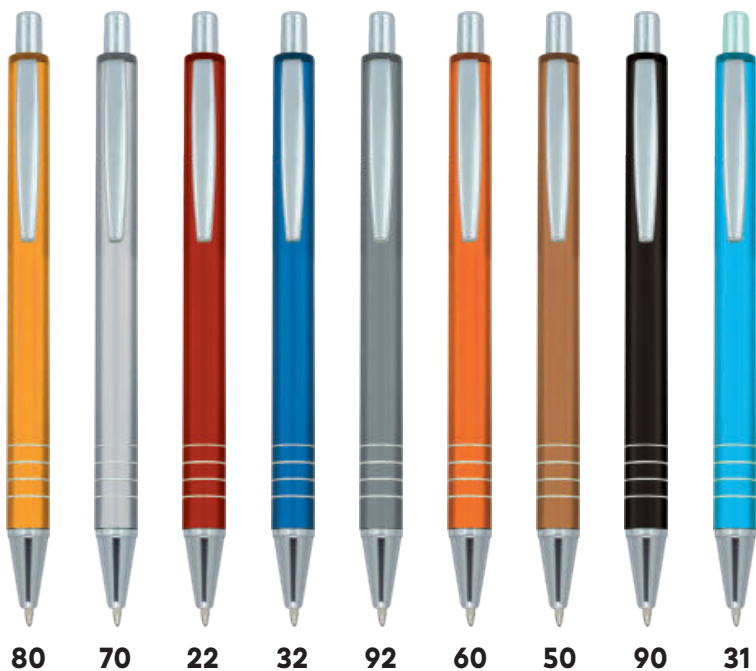

### BETA

**410 91311**  
kovové  
kuličkové pero,  
modrá náplň  
**10,20**

05

### MARIETA SOFT

**410 81189** SAMETOVĚ  
kovové kuličkové pero, modrá náplň, HEBKÝ  
pogumovaný povrch POVRCH  
**23,90**

### MARIETA METALLIC

**410 81188**  
kovové kuličkové pero, modrá náplň  
**20,60**

103 105 107 124 144 167

147

114

80

70

22

### SELATAN