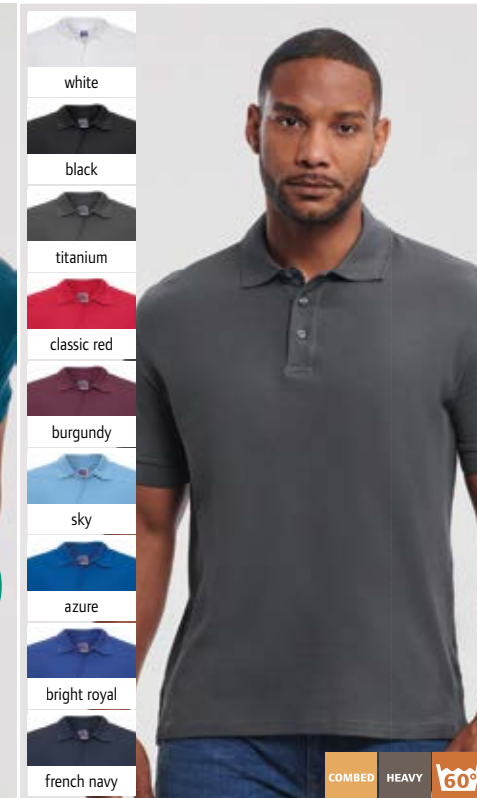

BEST SELLER 10.577M | Russell Athletic **577M**
Pánské piqué polo "Ultimate"

215g/m², 100% česaná bavlna
Pletený límeček, knoflíková léga s 3 knoflíky, krční lemovka a boční rozpárky s vnitřní výztuží ve vzhledu rybí kosti, pletené manžety, 1 náhradní knoflík, pratelné na 60°, lze sušit v sušičce
XS - S - M - L - XL - XXL - 3XL - 4XL
☎ 36 ☑ 6 € 24,60/Kč 605,-