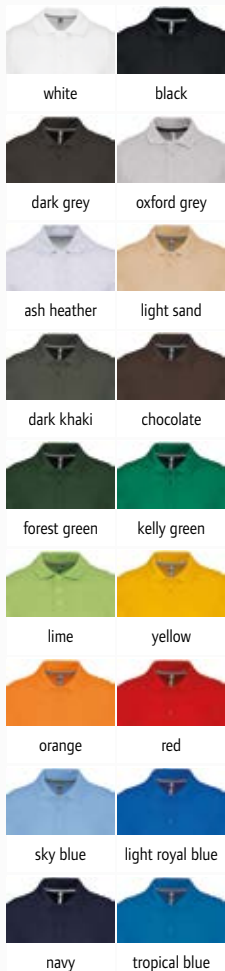

XS - S - M - L - XL - XXL - 3XL  
 ☞50 ☐10 € 13,15/Kč 320,-

20.K254 | Kariban K 254  
Pánské piqué polo

COMBED

20.K255 | Kariban K 255  
Dámské piqué polo

COMBED