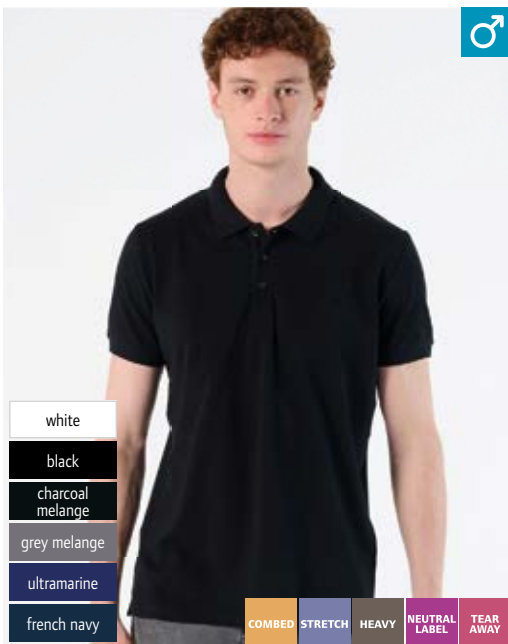

XS – S – M – L – XL – XXL – 3XL\*

\* k dispozici pouze v těchto barvách

50 5

€ 14,25/Kč 350,-

3 25.1708 | SOL'S Phoenix Men  
Pánské elastické piqué polo

4 25.1709 | SOL'S Phoenix Women  
Dámské elastické piqué polo