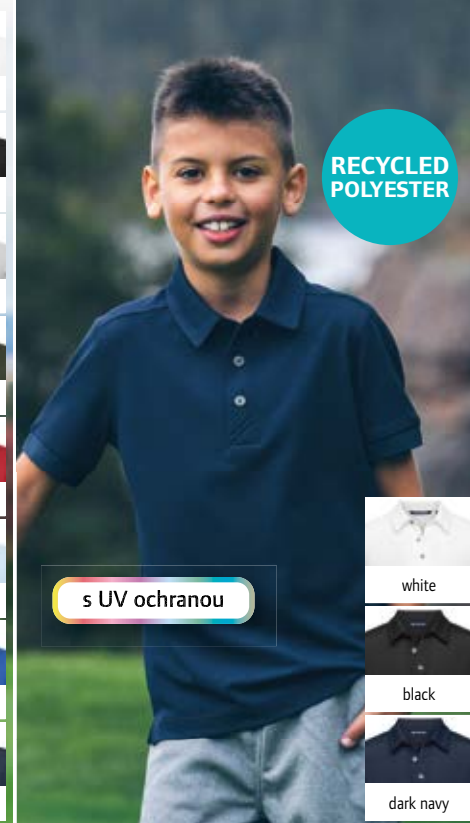

S - M - L - XL - XXL - 3XL - 4XL

☎ 45 ☑ 1

€ 45,95/Kč 1125,-

**NEW** 2 68.4435 | Cutter & Buck  
**Virtue Polo Solid Women**  
Dámské funkční polo

STRETCH HEAVY

200g/m<sup>2</sup>, 95% recyklovaný polyester, 5% elastan, DryTec  
Vypasovaný střih, knoflíková léga s 4 knoflíky, boční rozpar-  
ky, lehký materiál, UV ochrana, pratelné na 40°, nelze sušit  
v sušičce

XS - S - M - L - XL - XXL

☎ 45 ☑ 1

€ 45,95/Kč 1125,-

**NEW** 3 68.4415 | Cutter & Buck  
**Virtue Polo Solid Junior**  
Dětské funkční polo

STRETCH HEAVY

200g/m<sup>2</sup>, 95% recyklovaný polyester, 5% elastan, DryTec  
Knoflíková léga s 3 knoflíky, boční rozparky, lehký materiál,  
UV ochrana, pratelné na 40°, nelze sušit v sušičce