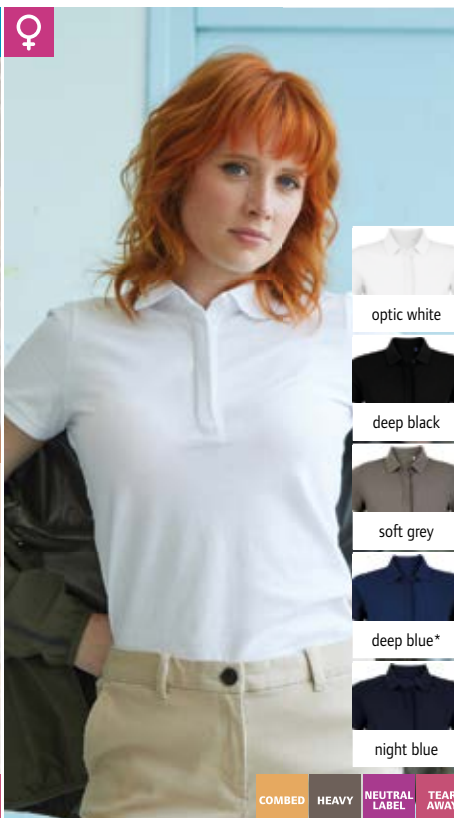

24.3189 | NEOBLU Owen Women
Dámské piqué polo

215g/m², 100% česaná prstencová bavlna

Žebrovaný límec a manžety, skrytá knoflíková léga, 4 knoflíky tón v tónu, boční rozparky, štítek Tear Away, neutrální velikostní štítek, pratelné na 40°, nelze sušit v sušičce

S - M - L - XL - XXL - 3XL

☎ 20 ☒ 1

€ 20,65/Kč 505,-