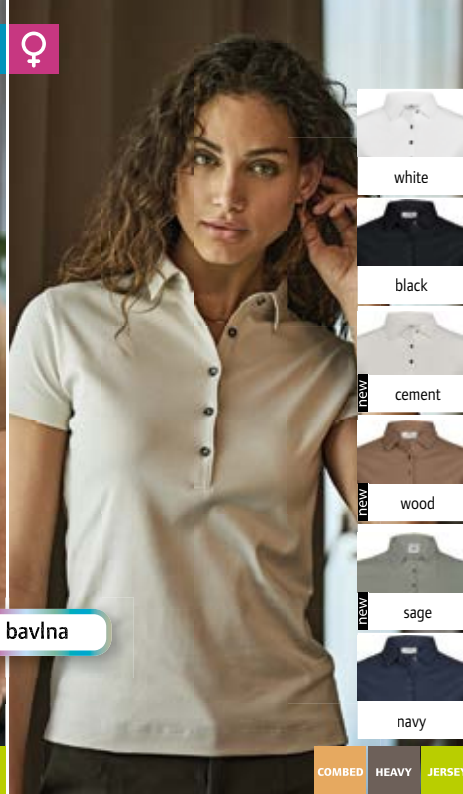

BEST SELLER 2 18.1441 | Tee Jays TJ 1441
Dámské polo z pima bavlny

200g/m², 100% dvakrát předsrážená česaná prstencově předená Pima bavlna, enzymaticky prané, single jersey
Vypasovaný střih, hladký 2-vrstvý látkový límec, úzká knoflíková léga s 5 tmavými perleťovými knoflíky, zesílené ramenní švy, velmi měkká, hladká tkanina

S - M - L - XL - XXL

☎ 25 ☑ 1

€ 45,75/Kč 1120,-