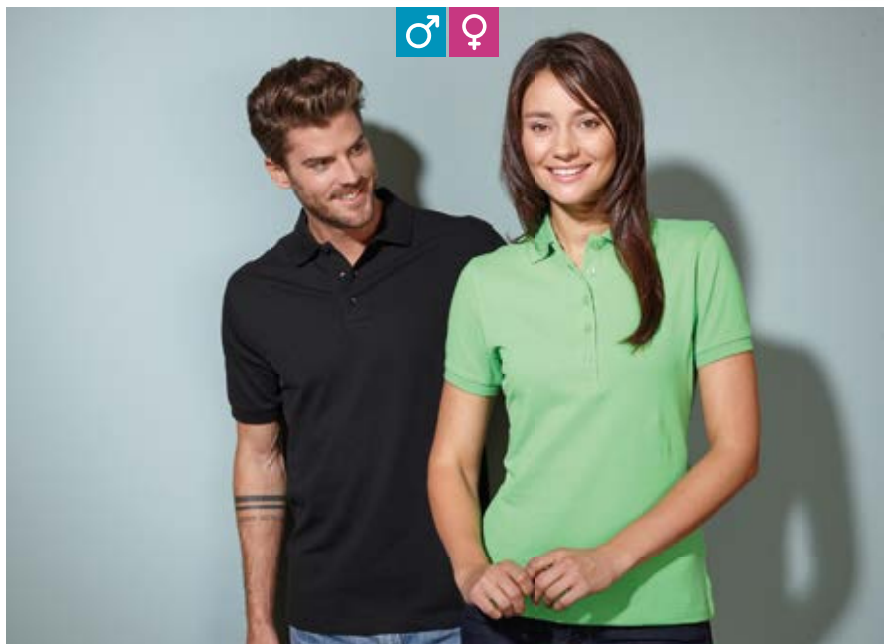

S - M - L - XL - XXL

☎ 50 ☐ 10 € 15,80/Kč 385,-

**BEST SELLER** 3 02.0710 | Daiber JN 710  
Pánské elastické piqué polo

**STRETCH** **HEAVY**

**BEST SELLER** 4 02.0709 | Daiber JN 709  
Dámské elastické piqué polo