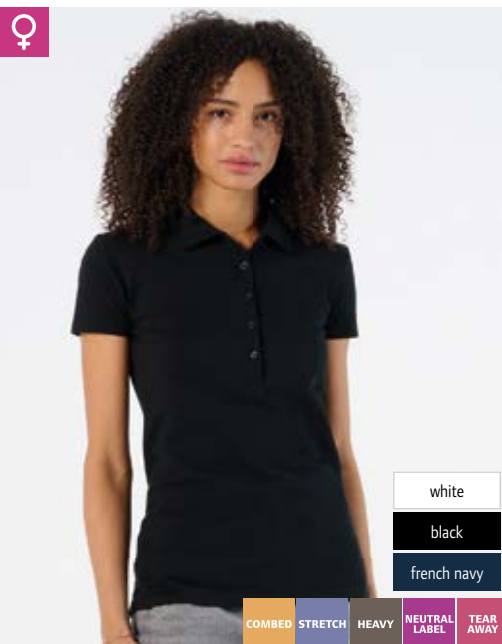

XS – S – M – L – XL – XXL – 3XL\*

\* k dispozici pouze v těchto barvách

50 5

€ 14,25/Kč 350,-

3 25.1708 | SOL'S Phoenix Men  
Pánské elastické piqué polo

4 25.1709 | SOL'S Phoenix Women  
Dámské elastické piqué polo