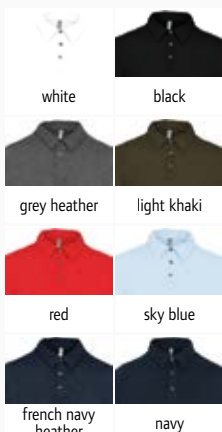

XS - S - M - L - XL - XXL

☎ 30 ☐ 5

€ 27,95/Kč 685,-

4 20.0200 | Kariban Premium PK 200

Pánské Supima® strečové piqué polo

230g/m², 95% Supima® bavlna, 5% elastan
Rovný střih, límeček v 1x1 žebrovaném úpletu,
knoflíková léga se 2 knoflíky tón v tónu, krční
lemovka tón v tónu, zesílené ramenní švy, dvojitě
švy na rukávech a v pase, boční rozparky, velmi
jemné piqué, vegan, neutrální velikostní štítek,
pratelné na 40°, nelze sušit v sušičce, nelze
chemicky čistit

S - M - L - XL - XXL - 3XL - 4XL

☎ 30 ☐ 5

€ 31,55/Kč 775,-

5 20.K226 | Kariban K 226

Baseballové piqué polo

200g/m², 100% bavlna, piqué
Žebrovaný pletený límeček, knoflíková léga se 2
knoflíky tón v tónu, krční lemovka, raglánový
rukáv a lemování v kontrastní barvě, dvojitě švy
na rukávech a v pase, pratelné na 40°, nelze
chemicky čistit, nelze sušit v sušičce

S - M - L - XL - XXL - 3XL - 4XL*

* k dispozici pouze v těchto barvách

☎ 25 ☐ 5

€ 19,50/Kč 480,-

6 20.K232 | Kariban K 232

2-barevné piqué polo "Flag"

220g/m², 65% polyester, 35% bavlna, piqué
Žebrovaný pletený límeček, knoflíková léga se 3
knoflíky tón v tónu, vsadky v kontrastní barvě na
boku a pod rukávem, boční rozparky, pratelné na
40°, nelze chemicky čistit, nelze sušit v sušičce

S - M - L - XL - XXL - 3XL

☎ 25 ☐ 5

€ 21,75/Kč 535,-

1 20.K263 | Kariban K 263
Dámské žerzejové polo

COMBED
JERSEY

2 20.K262 | Kariban K 262
Pánské žerzejové polo

COMBED
JERSEY