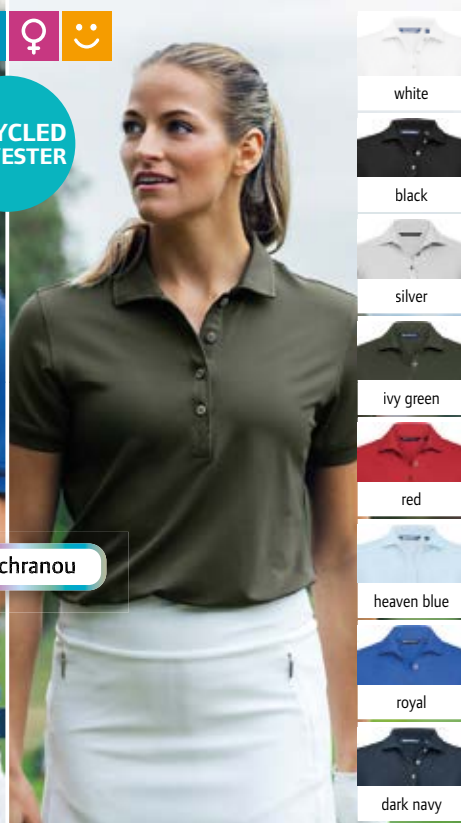

NEW 2 68.4435 | Cutter & Buck
Virtue Polo Solid Women
Dámské funkční polo

STRETCH HEAVY

200g/m², 95% recyklovaný polyester, 5% elastan, DryTec
Vypasovaný střih, knoflíková léga s 4 knoflíky, boční rozpar-
ky, lehký materiál, UV ochrana, pratelné na 40°, nelze sušit
v sušičce

XS - S - M - L - XL - XXL

☎ 45 ☑ 1

€ 45,95/Kč 1125,-