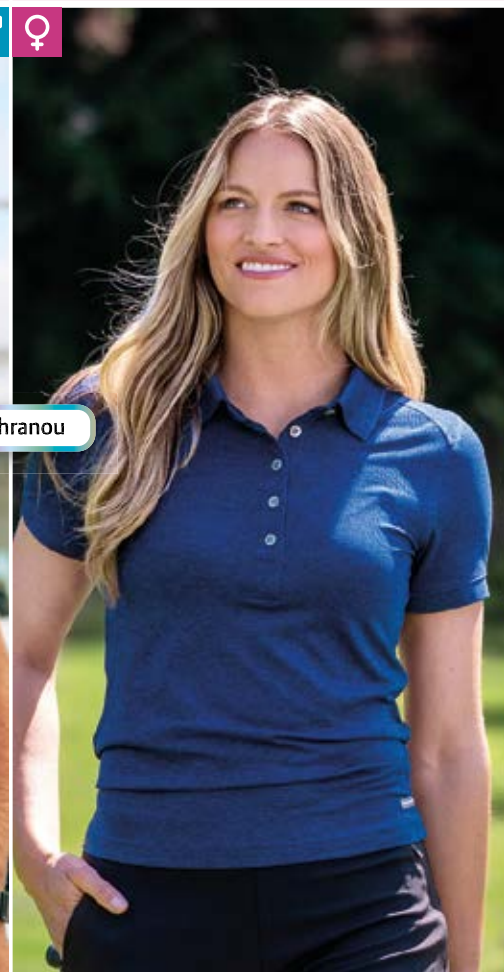

NEW ❸ 68.4418 | Cutter & Buck
Advantage Polo Men
Pánské piqué polo

STRETCH

NEW ❹ 68.4419 | Cutter & Buck
Advantage Polo Women
Dámské piqué polo

STRETCH