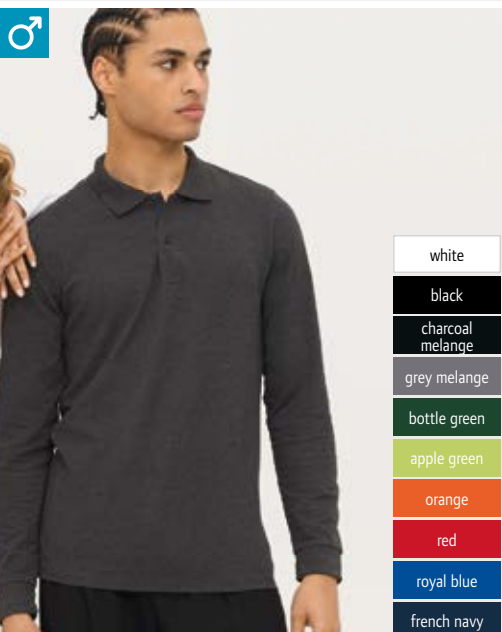

S – M – L – XL – XXL

50 5

€ 29,-/Kč 710,-

**SOL'S**  
the fair spirit

5 25.2083 | SOL'S Perfect LSL Women  
Dámské piqué polo s dlouhým rukávem

6 25.2087 | SOL'S Perfect LSL Men  
Pánské piqué polo s dlouhým rukávem