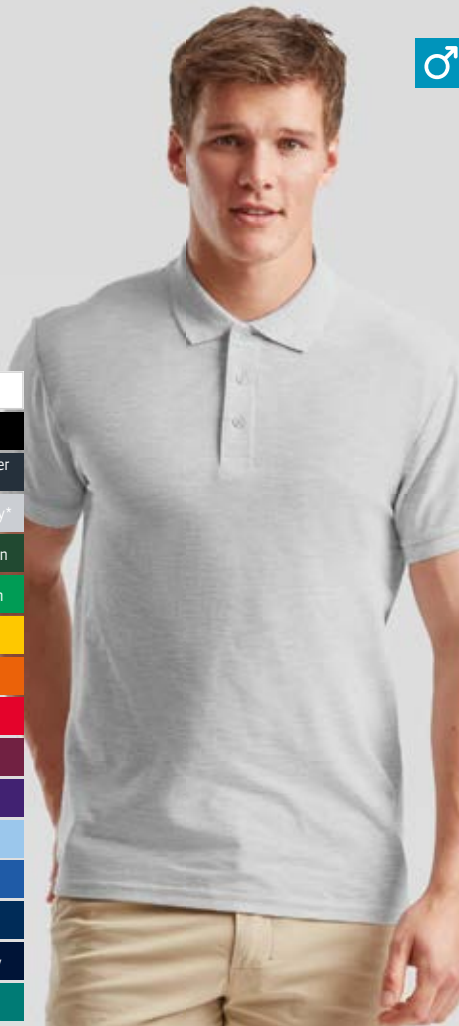

XS - S - M - L - XL - XXL

36 12 € 11,75/Kč 290,-

**BEST SELLER** 1 16.3402 | F.O.L. **65/35 Pique Polo**  
Piqué polo

**BEST SELLER** 2 16.3212 | F.O.L. **Lady-Fit 65/35 Polo**  
Dámské piqué polo

3 16.3417 | F.O.L.