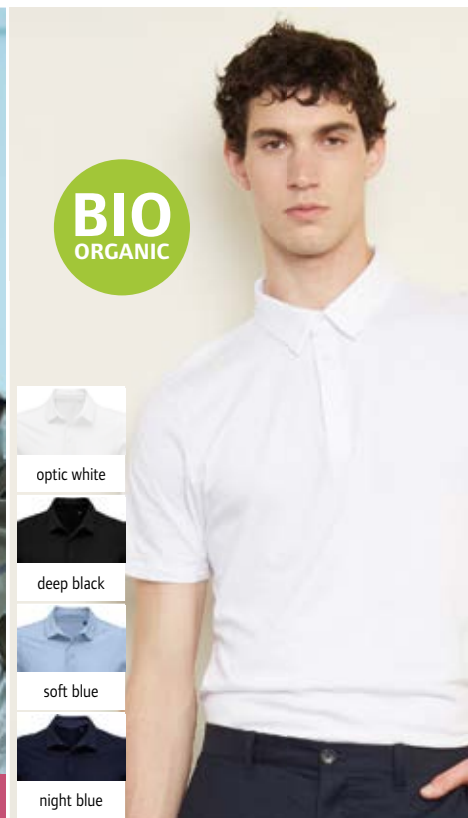

S - M - L - XL - XXL - 3XL

☎ 20 ☒ 1

€ 20,65/Kč 505,-

BIO  
ORGANIC

24.3572 | NEOBLU Octave Men  
Pánské žerzejové polo

120g/m<sup>2</sup>, 100% certifikovaná bio bavlna, single jersey

Žerzejový límec, tepelně lepené manžety a lem, 3 knoflíky tón v tónu, karbonová úprava, štítek Tear Away, neutrální velikostní štítek, pratelné na 30°, šetrné praní, nelze žehlit, nelze sušit v sušičce