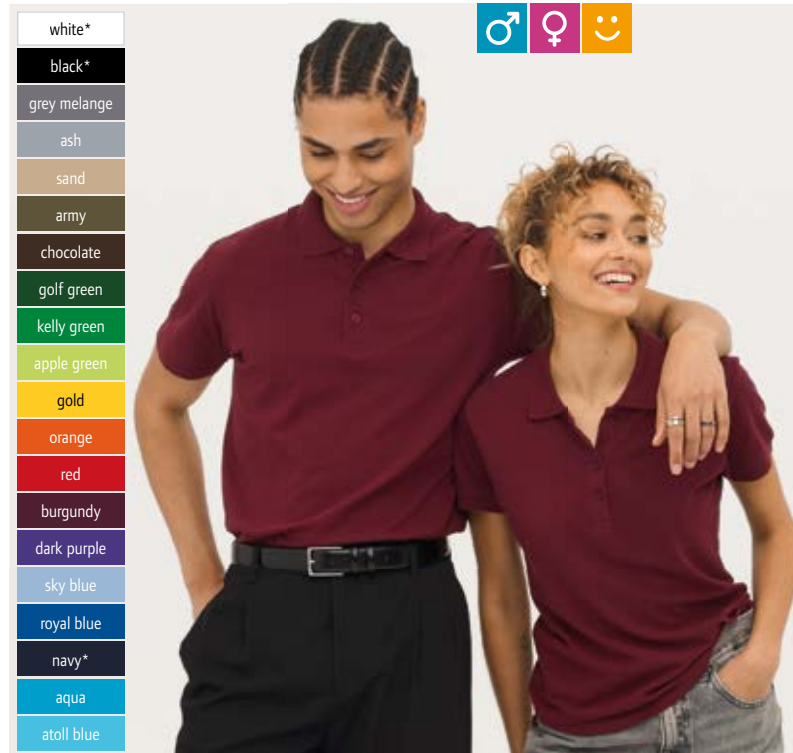

1 25.1310 | SOL'S People

Dámské piqué polo

210g/m², 100% česaná prstencová bavlna, grey melange: 85% bavlna, 15% viskóza

Vypasovaný střih, límec a manžety na rukávech v 1x1 žebrovaném úpletu, knoflíková léga se 4 knoflíky tón v tónu, krční lemovka, rovný pas s bočními rozparky, pratelné na 40°, nelze sušit v sušičce

S - M - L - XL - XXL

☎50 ☒5 € 17,90/Kč 440,-

2 25.1362 | SOL'S Spring II

Piqué polo

210g/m², 100% česaná prstencová bavlna, grey melange: 85% bavlna, 15% viskóza, ash: 98% bavlna, 2% viskóza

1x1 žebrovaný límec, zesílená knoflíková léga se 3 knoflíky tón v tónu, krční lemovka, rovný pas s bočními rozparky, pratelné na 40°, nelze sušit v sušičce

S - M - L - XL - XXL - 3XL* - 4XL* - 5XL*

* k dispozici pouze v těchto barvách

☎50 ☒5 € 17,90/Kč 440,-