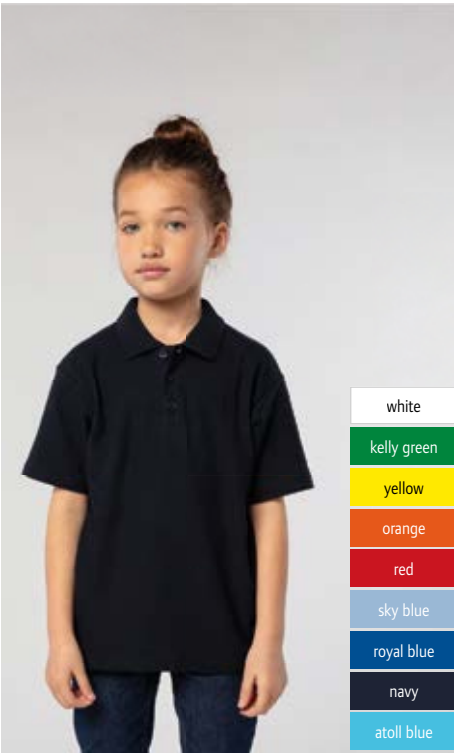

4 25.1338 | SOL'S Passion
Dámské piqué polo

170g/m², 100% česaná prstencová bavlna, melange grey: 85% bavlna, 15% viskóza
Vypasovaný střih, žebrovaný pletený límec, zesílená knoflíková léga se 4 knoflíky tón v tónu, krční lemovka, rovný pas s bočními rozparky, štítek Tear Away, pratelné na 40°, nelze sušit v sušičce

S - M - L - XL - XXL

☎50 ☒5

€ 12,35/Kč 305,-