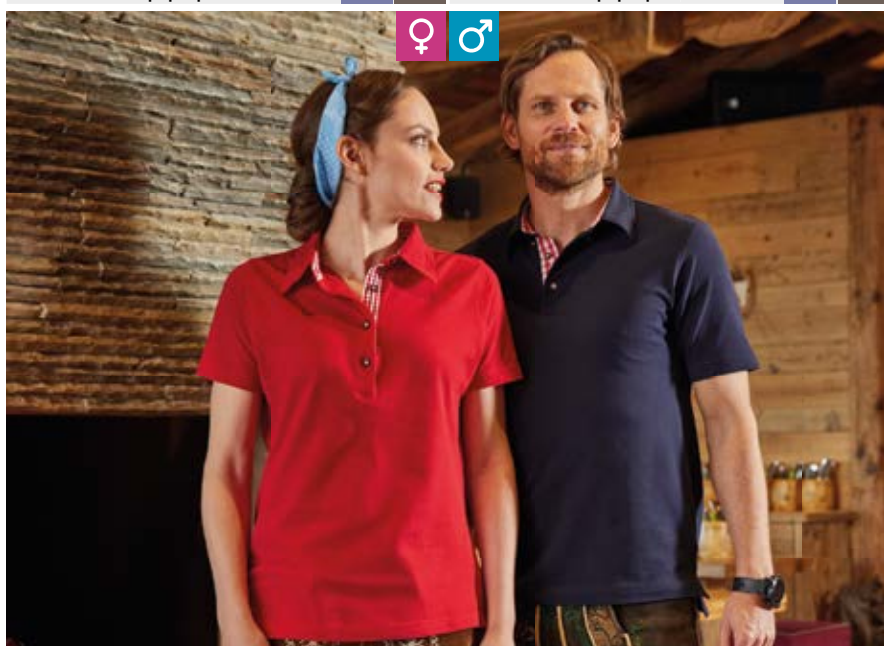

BEST SELLER 5 02.0715 | Daiber JN 715
Dámské piqué polo v tradičním krojovém stylu

BEST SELLER 6 02.0716 | Daiber JN 716
Pánské piqué polo v tradičním krojovém stylu