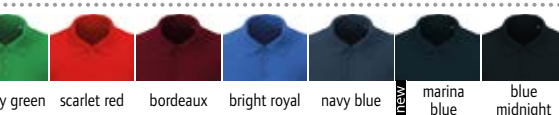

❷ 05.9160 | Stedman **Lux Polo Women**
Dámské piqué polo "Lux"

STEDMAN.

❶ 05.9060 | Stedman

Lux Polo

Pánské piqué polo "Lux"

180g/m², 100% česaná prstencová bavlna, grey heather: 85% česaná prstencová bavlna, 15% viskóza

Žebrovaný pletený límeček, knoflíková léga se 3 knoflíky tón v tónu, krční lemovka tón v tónu, žebrované manžety, štítek Tear Away, neutrální velikostní štítek, pratelné na 40°, šetrné praní, nelze sušit v sušičce, nelze chemicky čistit

S - M - L - XL - XXL - 3XL - 4XL - 5XL

👉 24 📦 1 € 15,35/Kč 375,-

❷ 05.9160 | Stedman

Lux Polo Women

Dámské piqué polo "Lux"

180g/m², 100% česaná prstencová bavlna, grey heather: 85% česaná prstencová bavlna, 15% viskóza

Žebrovaný pletený límeček, knoflíková léga se 3 knoflíky tón v tónu, krční lemovka tón v tónu, žebrované manžety, štítek Tear Away, neutrální velikostní štítek, pratelné na 40°, šetrné praní, nelze sušit v sušičce, nelze chemicky čistit

XS - S - M - L - XL - XXL - 3XL

👉 24 📦 1 € 15,35/Kč 375,-