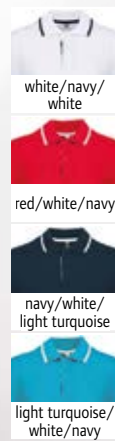

S - M - L - XL - XXL - 3XL - 4XL

☞ 25 ☞ 5

€ 24,90/Kč 610,-

20.K252 | Kariban K 252  
Dámské kontrastní piqué polo

20.K245 | Kariban K 245  
Pánské kontrastní piqué polo