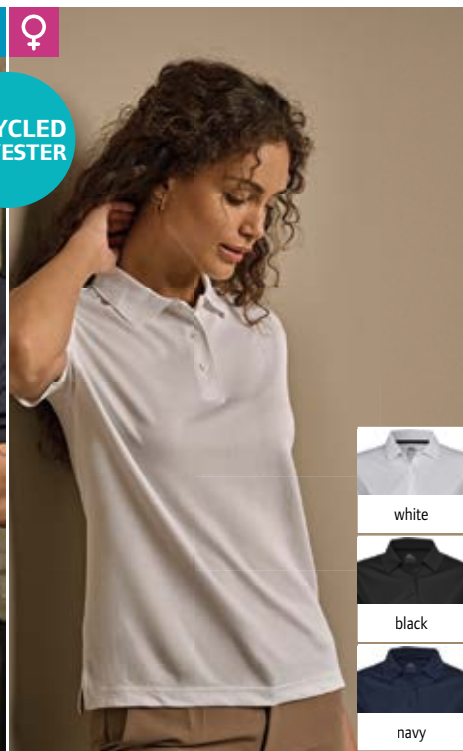

5 18.7001 | Tee Jays TJ 7001
Dámské piqué polo Club

187g/m², 95% certifikovaný recyklovaný polyester, 5% elastan

Vypasovaný střih, prodyšný materiál, plochý pletený límec, knoflíková léga se 3 knoflíky tón v tónu, elastické manžety na rukávech, zesílené boční rozparky, regulující vlhkost a rychle schnoucí

S - M - L - XL - XXL

☎ 25 ☑ 1

€ 29,10/Kč 715,-