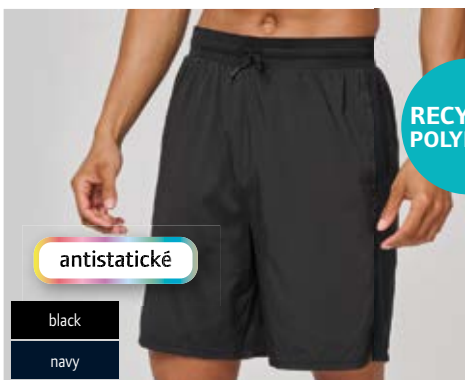

antistatické

- black
- navy

RECYCLED POLYESTER

4 20.1032 | Kariban ProAct PA 1032 **STRETCH NEUTRAL LABEL**
Pánské sportovní kraťasy

85g/m², 93% recyklovaný polyester, 7% elastan, vnitřní slippy: 86% recyklovaný polyester, 14% elastan
Pohodlný střih a vysoká volnost pohybu, elastický pas se šňůrkou, 2 přední kapsy, dvojitě švy na lemu, boční rozparky, pruhy ze síťoviny na bocích, Vnitřní kalhoty se vsadkami pro maximální pohodlí, šňůru lze uvázat zvenku nebo zevnitř, antistatické, rychleschnoucí, neutrální velikostní štítek, pratelné na 40°, nelze žehlit, nelze sušit v sušičce, nelze chemicky čistit
XS - S - M - L - XL - XXL - 3XL
☞ 50 ☞ 5

€ 35,80/Kč 875,-