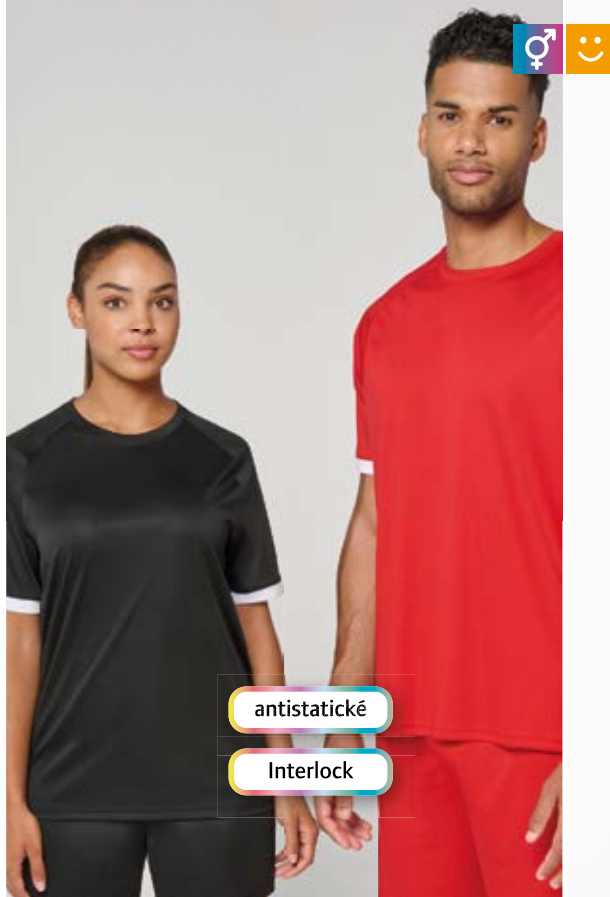

1 20.4045 | Kariban ProAct PA 4045

Unisex kontrastní sportovní tričko

140g/m², 100% polyester, interlock
Klasický střih, krční lemovka, raglánový rukáv, manžety na rukávech v kontrastní barvě, dvojitě švy na lemu, antistatická úprava, lehký a příjemný komfort při nošení, rychleschnoucí, certifikovaná veganská výroba bez živočišných přísad, štítek Tear Away, pratelné na 40°

XS - S - M - L - XL - XXL - 3XL
☞ 50 ☐ 10 € 11,50/Kč 280,-

2 20.4046 | Kariban ProAct PA 4046

Dětské kontrastní sportovní tričko

140g/m², 100% polyester, interlock
Klasický střih, krční lemovka, raglánový rukáv, manžety na rukávech v kontrastní barvě, dvojitě švy na lemu, antistatická úprava, lehký a příjemný komfort při nošení, rychleschnoucí, certifikovaná veganská výroba bez živočišných přísad, štítek Tear Away, pratelné na 40°

4/6 (110/116) - 6/8 (122/128) - 8/10 (134/140) - 10/12 (146/152) - 12/14 (158/164)
☞ 50 ☐ 10 € 8,40/Kč 205,-

antistatické
Interlock