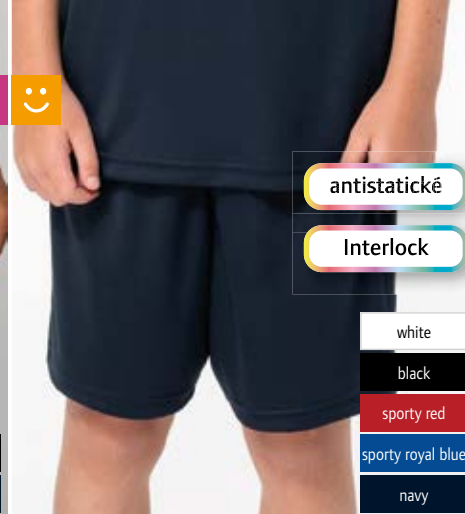

XS - S - M - L - XL - XXL - 3XL - 4XL

€20 5

€ 27,70/Kč 680,-

- white
- black
- sparty red
- sparty royal blue
- navy

antistatické

Interlock

- black
- navy

antistatické