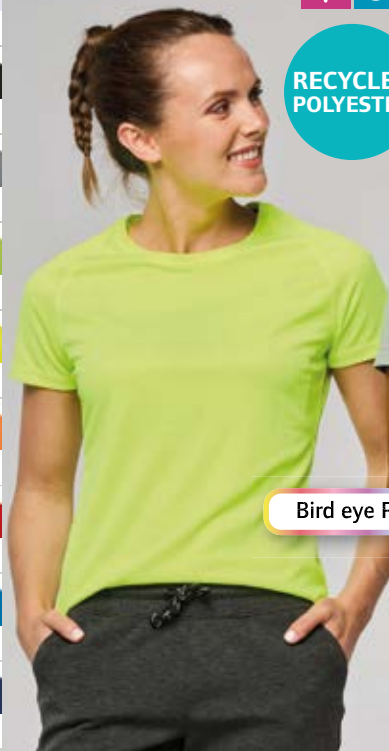

♂ ♀
RECYCLED
POLYESTER

Bird eye Polyester