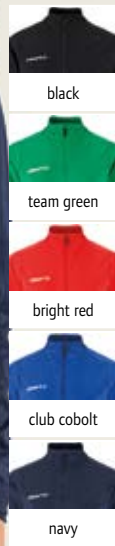

122-128 - 134-140 - 146-152 - 158-164

☞ 0 ☐ 1

€ 44,95/Kč 1100,-

RECYCLED POLYESTER

RECYCLED POLYESTER

NEW 69.4757 | Craft Evolve 2.0 Full Zip Jacket M
Pánská tréninková bunda

200g/m², 100% recyklovaný polyester
Elastické manžety s poutky na palec, celopropínací zip, 2 boční kapsy se zipem, regulující vlhkost, odolný pružný materiál, pratelné na 40°, lze sušit v sušičce při nízké teplotě
XS - S - M - L - XL - XXL - 3XL
0 1 € 54,95/Kč 1345,-