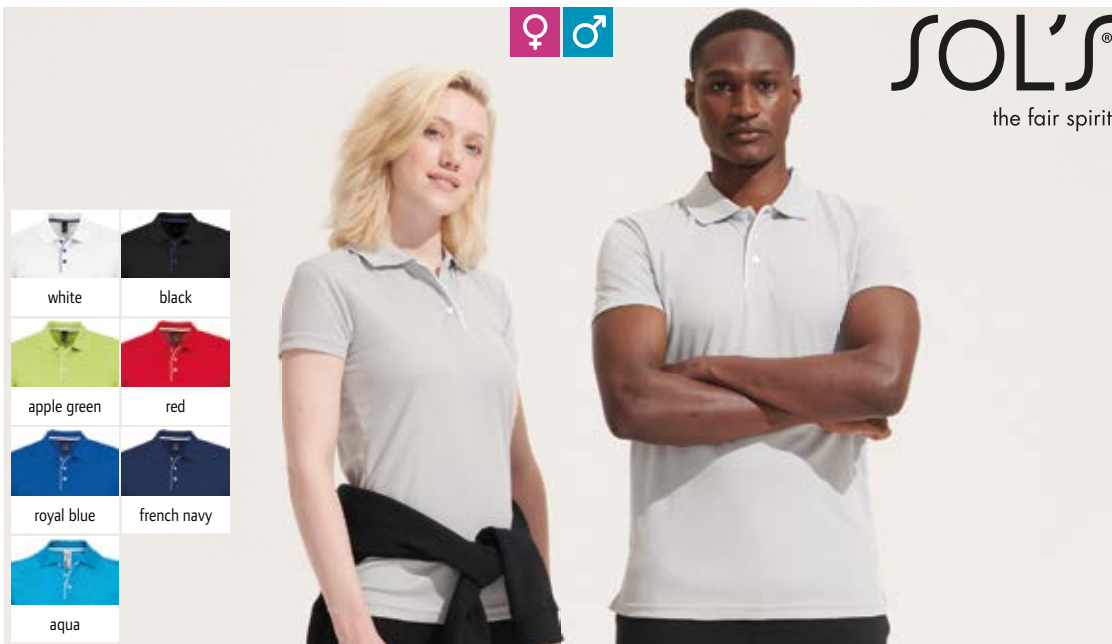

SOL'S®
the fair spirit