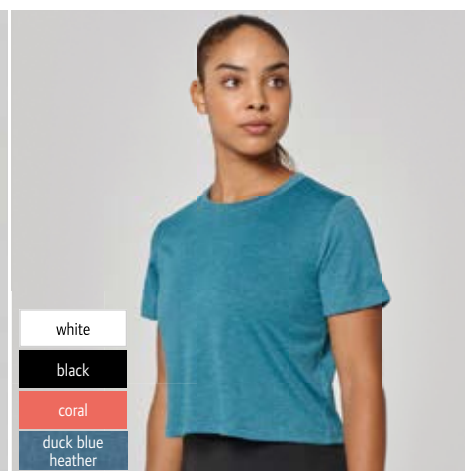

- white
- black
- coral
- duck blue heather

9 20.4022 | Kariban ProAct PA 4022 **NEUTRAL LABEL**
Dámský crop top

130g/m², 50% polyester, 25% bavlna, 25% viskóza, žerzej
Rovný střih, kulatý výstřih, krční lemovka tón v tónu, rovný lem, dvojitě švy na rukávech a lemu, protizmozkovací předúprava, neutrální velikostní štítek
XS - S - M - L - XL - XXL
☞ 50 ☞ 10

€ 8,30/Kč 205,-

PROACT.®