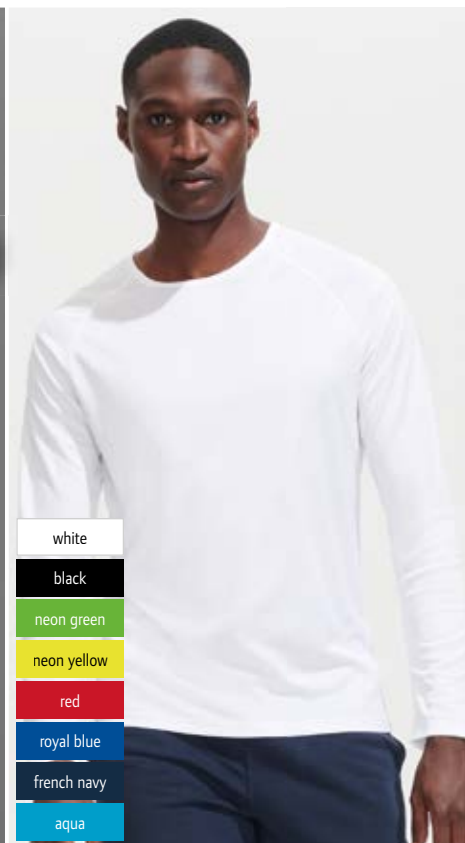

25.2071 | SOL'S Sporty LSL Men
Pánské sportovní tričko s dlouhým rukávem

140g/m², 100% polyesterová síťovina
Prodyšný materiál, úzce lemovaný žebrovaný výstřih, raglanový rukáv, prodloužená záda, rychleschnoucí, štítek Tear Away, pratelné na 40°, nelze sušit v sušičce

S - M - L - XL - XXL - 3XL

☎50 ☐5

€ 7,80/Kč 190,-