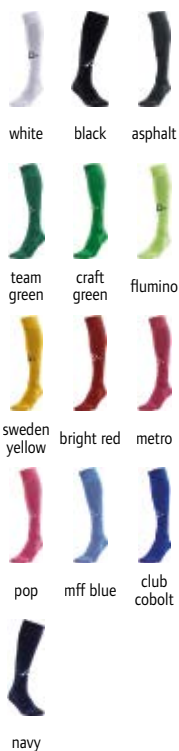

RECYCLED
POLYESTER