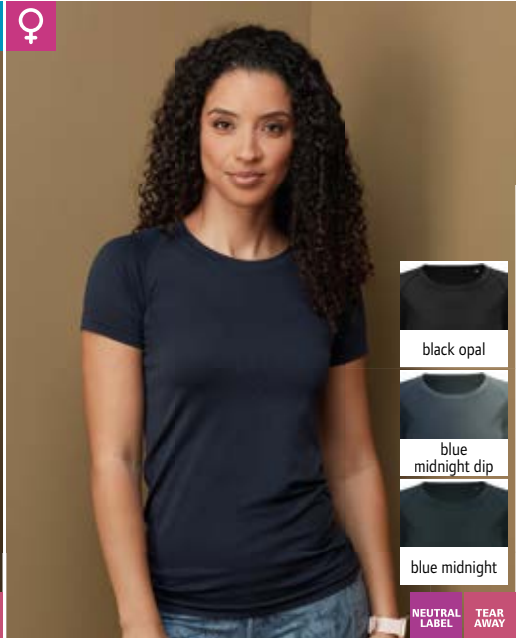

S - M - L - XL - XXL

☎24 ☐1

€ 17,40/Kč 425,-

black opal

blue midnight dip

blue midnight

NEUTRAL LABEL TEAR AWAY

black opal