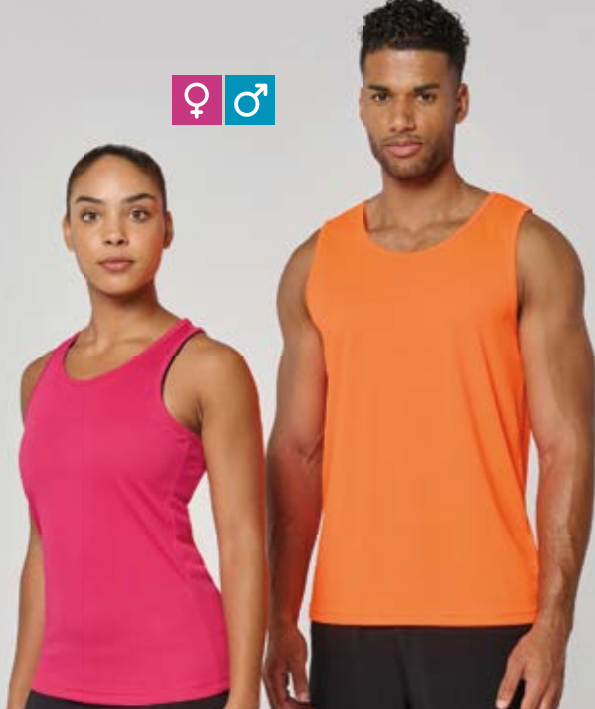

white
black
lime
fluorescent yellow
true yellow
orange
fluorescent orange
red
fluorescent pink
fuchsia
violet
sporty royal blue
aqua blue