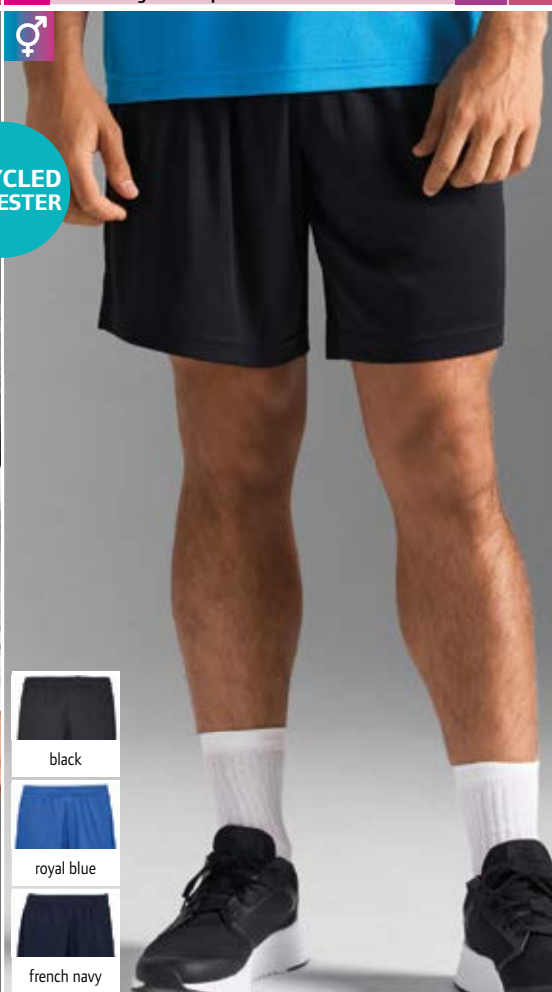

Unisex sportovní šortky

130g/m², 100% recyklovaný polyester, piqué
Úzký střih, elastický pas se šňůrkou, boční rozparky, rychleschnoucí, štítek Tear Away, pratelné na 60°, nelze sušit v sušičce

XS - S - M - L - XL - XXL

👁️ 50 📦 50 € 5,90/Kč 145,-

RECYCLED POLYESTER