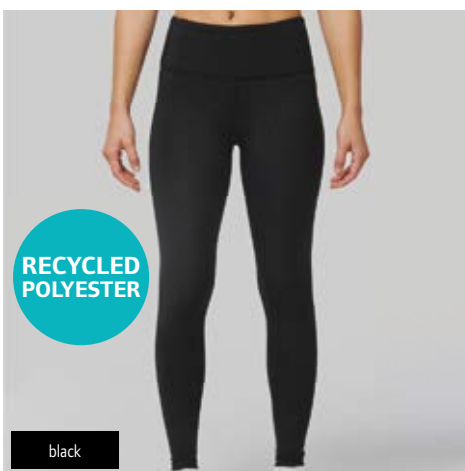

RECYCLED POLYESTER

- black

7 20.1015 | Kariban ProAct PA 1015 **STRETCH TEAR AWAY**
Dámské legíny

220g/m², 81% recyklovaný polyester, 19% elastan
Leopardí potisk tón v tónu, elastický široký pas, malá kapsička na klíče v přední části pasu, štítek Tear Away, pratelné na 40°, nelze sušit v sušičce, nelze chemicky čistit
XS - S - M - L - XL - XXL
☞ 40 ☞ 1

€ 34,-/Kč 835,-