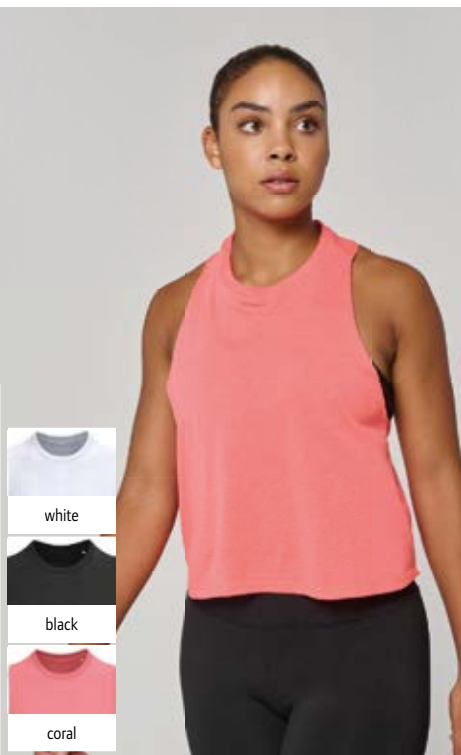

NEW 20.P425 | Kariban ProAct PA 4025

Dámské sportovní tílko

130g/m², 50% polyester, 25% bavlna, 25% viskóza
Krátký střih, klasický střih, kulatý výstřih v 1x1 žebrovaném
úpletu, krční lemovka tón v tónu, široké průramky, dvojitě
švy na lemu, protižmolkovácí předúprava, lehký a příjemný
komfort při nošení, certifikovaná veganská výroba bez živo-
čišných přísad, neutrální velikostní štítek, prateľné na 40°

XS - S - M - L - XL - XXL

€100 10

€ 8,65/Kč 210,-