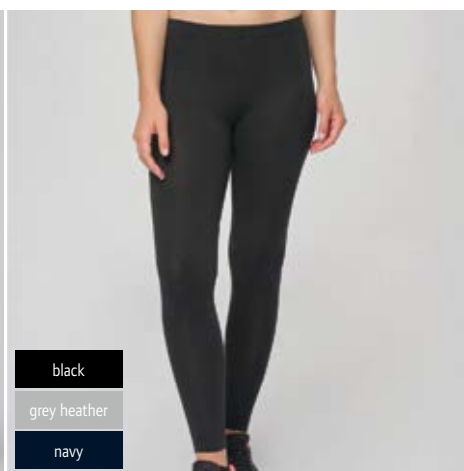

- black
- grey heather
- navy

8 20.P188 | Kariban ProAct PA 188 **STRETCH TEAR AWAY**
Dámské legíny

95% bavlna, 5% elastan
Elastický pas, strečový žerzej, štítek Tear Away, pratelné na 40°, nelze sušit v sušičce, nelze chemicky čistit
XS - S - M - L - XL
☞ 20 ☞ 1

€ 16,55/Kč 405,-