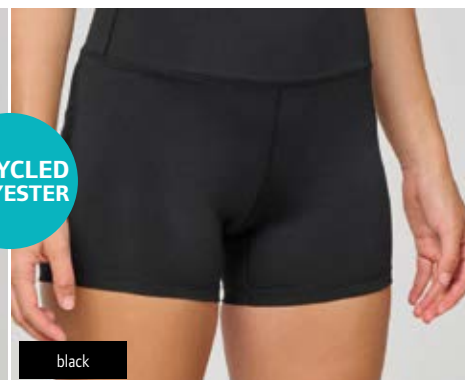

- black

6 20.1018 | Kariban ProAct PA 1018 **STRETCH NEUTRAL LABEL**
Dámské legínové šortky

220g/m², 81% recyklovaný polyester, 19% elastan
Přiléhavý střih, elastický široký pas, malá kapsa uvnitř, ploché švy tón v tónu, měkké na omak, neutrální velikostní štítek, pratelné na 40°, nelze žehlit, nelze sušit v sušičce, nelze chemicky čistit
XS - S - M - L - XL - XXL
☞ 50 ☞ 1

€ 20,40/Kč 500,-