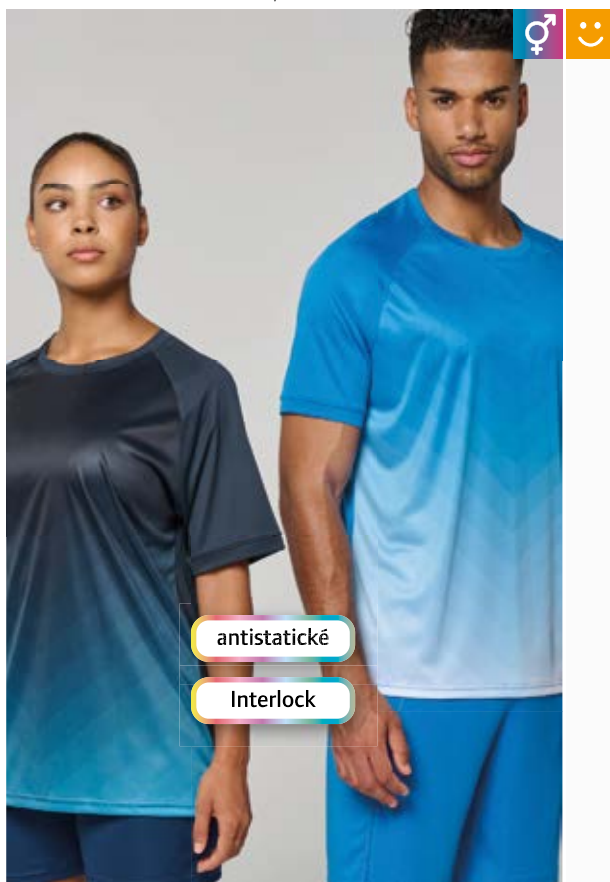

antistatické
Interlock