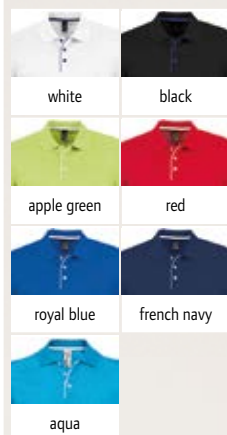

white

black

apple green

red

royal blue

french navy

aqua

3 25.1198 | SOL'S Performer Women
Dámské piqué sportovní polo

60°

4 25.1199 | SOL'S Performer Men
Pánské piqué sportovní polo

60°