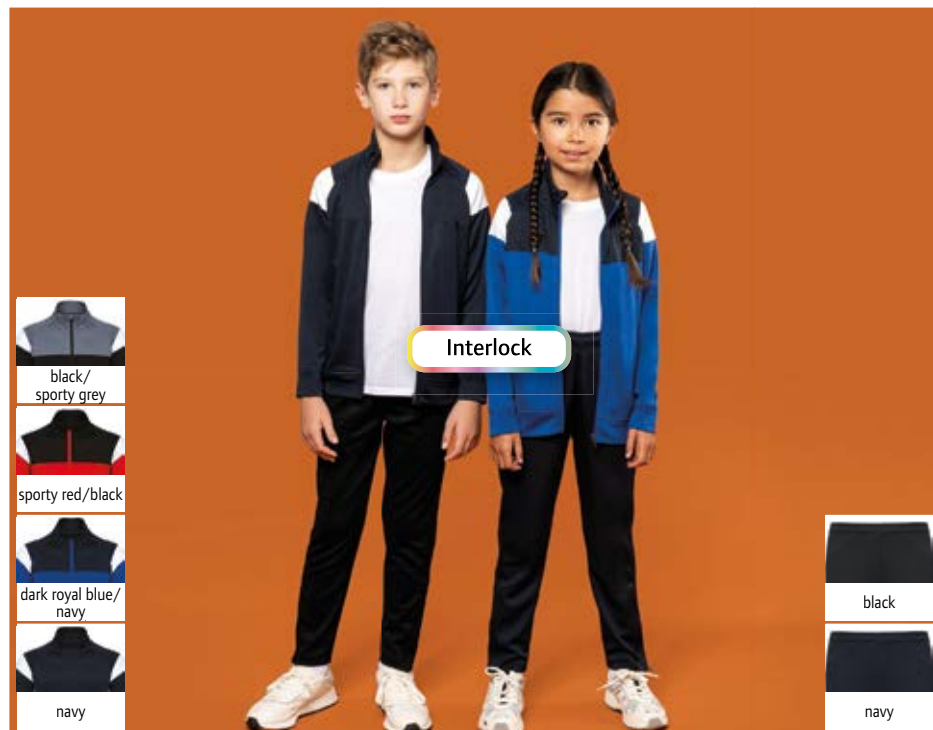

Interlock

black/
sporty grey

sporty red/black

dark royal blue/
navy

navy

black

navy

❸ 20.P391 | Kariban ProAct **PA 391**
Dětská tréninková bunda

TEAR AWAY

200g/m², 100% polyester, interlock
Rovný střih, vsadka na hrudi a ramenou v kontrastní barvě, stojáček s ochranou brady, raglánový rukáv, texturované textilní vsadky na bocích a vzadu, našité elastické manžety na rukávech a v pase, nylonový zip, 2 boční kapsy se zipem, matný povrch, štítek Tear Away, pratelné na 40°, nelze žehlit, nelze sušit v sušičce, nelze chemicky čistit

4/6 (110/116) – 6/8 (122/128) – 8/10 (134/140) – 10/12 (146/152) – 12/14 (158/164)

👉 25 📦 5

€ 29,35/Kč 720,-

❹ 20.1041 | Kariban ProAct **PA 1041**
Dětské tréninkové kalhoty

TEAR AWAY

200g/m², 100% polyester, interlock
Konce nohavic se zipem, elastický pas se šňůrkou, 2 boční kapsy se zipem, dvojitě švy na lemu, matný povrch, štítek Tear Away, pratelné na 40°, nelze žehlit, nelze sušit v sušičce, nelze chemicky čistit

4/6 (110/116) – 6/8 (122/128) – 8/10 (134/140) – 10/12 (146/152) – 12/14 (158/164)

👉 25 📦 1

€ 23,55/Kč 575,-