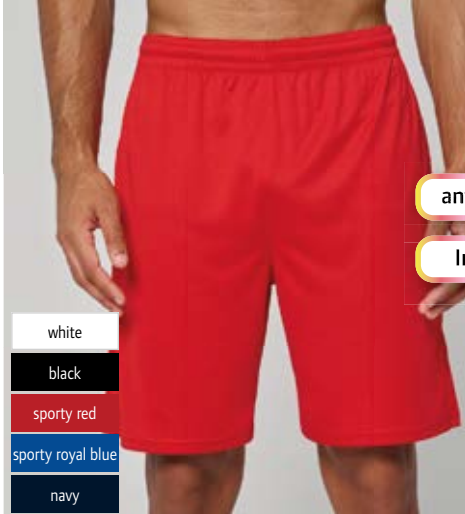

XS - S - M - L - XL - XXL - 3XL - 4XL

€20 5

€ 27,70/Kč 680,-

- white
- black
- sparty red
- sparty royal blue
- navy

antistatické

Interlock

- black
- navy

antistatické