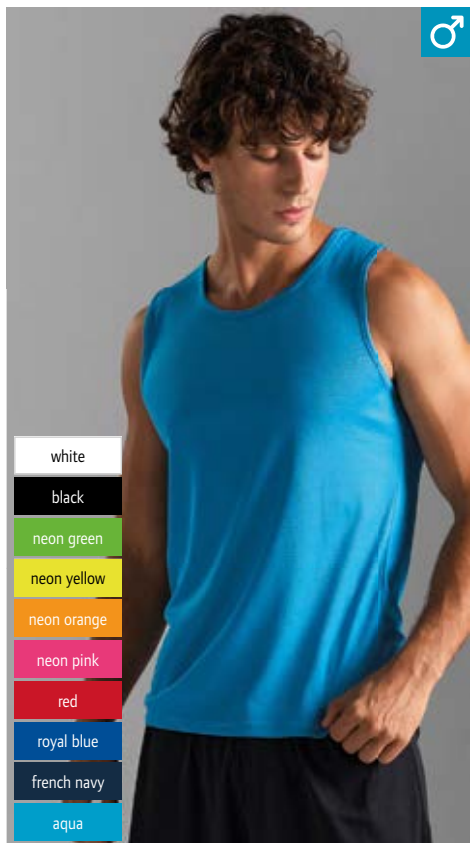

25.2073 | SOL'S Sporty TT Men
Pánské sportovní tílko

140g/m², 100% polyesterová síťovina
Prodyšný materiál, úzce lemovaný žebrovaný výstřih, rychleschnoucí, štítek Tear Away, pratelné na 40°, nelze sušit v sušičce

S - M - L - XL - XXL - 3XL

☎50 ☐10

€ 4,40/Kč 110,-