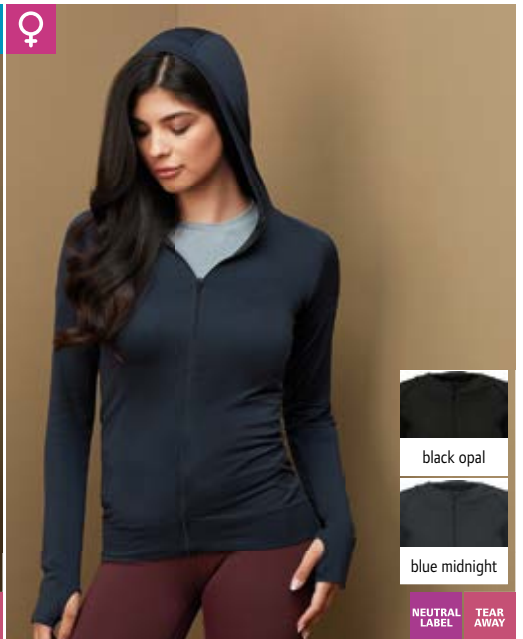

S - M - L - XL - XXL

☎24 ☐1

€ 31,40/Kč 770,-

black opal

blue midnight

NEUTRAL LABEL TEAR AWAY

black opal

blue midnight