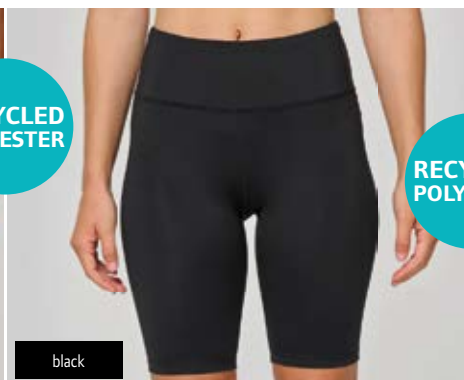

RECYCLED POLYESTER

- black

5 20.1017 | Kariban ProAct PA 1017 **STRETCH NEUTRAL LABEL**
Dámské krátké sportovní legíny

220g/m², 81% recyklovaný polyester, 19% elastan
Přiléhavý střih, elastický široký pas, malá kapsa uvnitř, ploché švy tón v tónu, měkké na omak, neutrální velikostní štítek, pratelné na 40°, nelze žehlit, nelze sušit v sušičce, nelze chemicky čistit
XS - S - M - L - XL - XXL
☞ 50 ☞ 1

€ 23,70/Kč 580,-